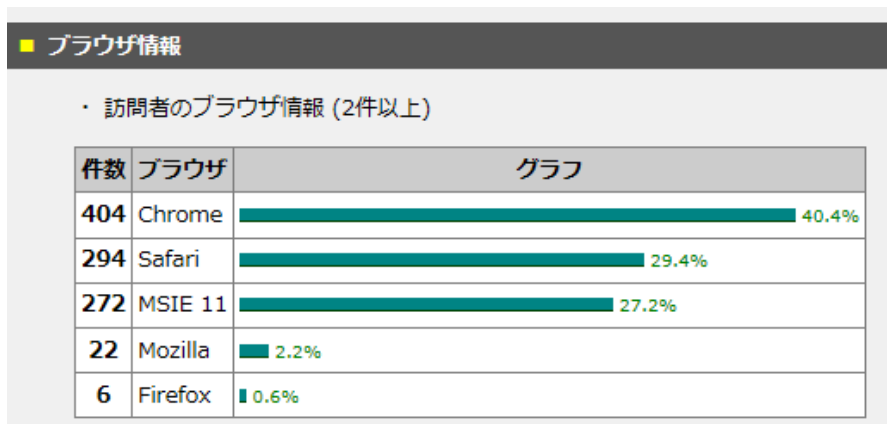

■ ブラウザ情報

件数	ブラウザ	比率
404	Chrome	40.40%
294	Safari	29.40%
272	MSIE 11	27.20%
22	Mozilla	2.20%
6	Firefox	0.60%