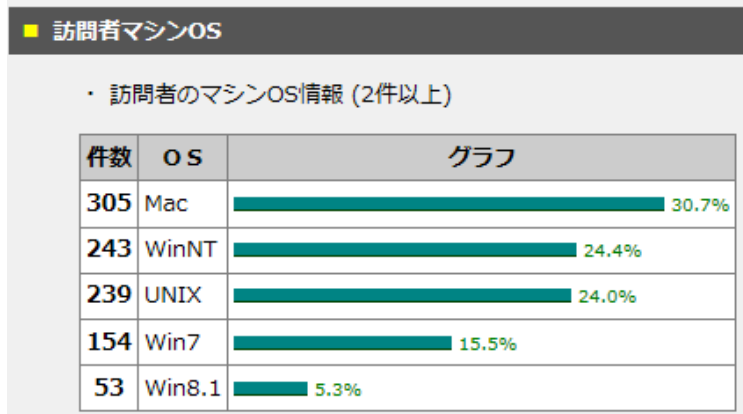

■ リンク元の取得情報(2件以上 / 取得件数 441件)

件数	リンク元	比率
170	http://www.amy.hi-ho.ne.jp/atomi/	38.50%
56	http://atomi.main.jp//fantasy/fantasy.cgi	12.70%
54	http://search.yahoo.co.jp/	12.20%
32	http://www.google.com/	7.30%
29	https://www.google.co.jp/	6.60%
21	https://search.yahoo.co.jp/	4.80%
20	https://www.google.com/	4.50%
5	http://atomi.main.jp//fantasy/fantasy.cgi?pg=0	1.10%
5	http://atomi.main.jp/menu.html	1.10%
4	http://atomi.main.jp/annai.html	0.90%
2	http://atomi.main.jp//time_table/12000m_build-up.html	0.50%
2	https://search.smt.docomo.ne.jp/result?MT=アトミクラブ &SID=000&IND=000&TPLID=&UNIT=&URANK=&SPAGE=&PAGE=1	0.50%
2	http://atomi.main.jp/sokuho_po.html	0.50%
2	http://www.amy.hi-ho.ne.jp/atomi/index.html	0.50%
2	http://atomi.main.jp/time_table/5000m_interval.htm	0.50%

■ 訪問マシンOS

件数	OS	比率
305	Mac	30.70%
243	WinNT	24.40%
239	UNIX	24.00%
154	Win7	15.50%
53	Win8.1	5.30%