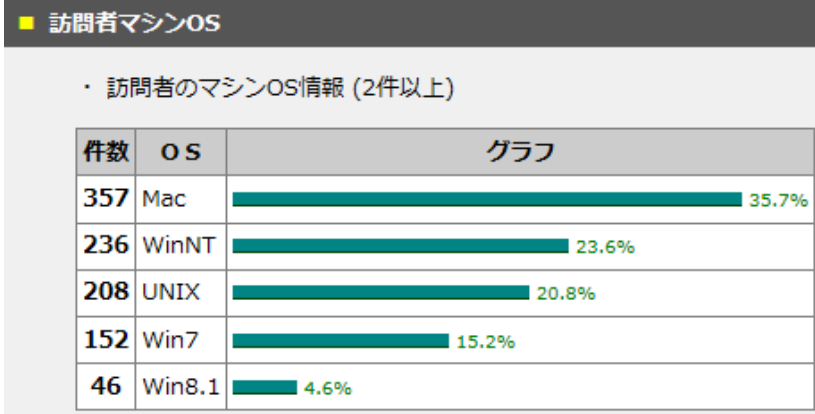

■ OS 情報

- ・Windows(7&8.1) 198 件
- ・UNIX(208 件)、Mac(357 件) (スマホ・i-phone と思われる)
- ・WinNT は、236 件

■ ブラウザ情報

- ・IE 11(インターネットエクスプローラ) 250 件
- ・スマホ・i-phone と思われる(Safari, Chrome) 722 件
- ・その他ブラウザ(Mozilla,Firefox) 28 件

■ ホスト名情報

- ・ほとんどがネット接続サービスを提供しているプロバイダ。

■ アクセス時間帯

- ・ピークが 12:00(72 件)と 17:00(97 件)にある

■リンク元の取得情報(2件以上 / 取得件数 435件)

件数	リンク元	比率
207	http://www.amy.hi-ho.ne.jp/atomy/	47.60%
51	http://atomy.main.jp/fantasy/fantasy.cgi	11.70%
34	https://www.google.co.jp/	7.80%
25	https://www.google.com/	5.70%
20	http://search.yahoo.co.jp/	4.60%
18	https://search.yahoo.co.jp/	4.10%
11	http://www.google.com/	2.50%
5	http://atomy.main.jp/bb_info.html	1.10%
5	http://atomy.main.jp/best/2017/best_2017_atomi_w.html	1.10%
4	http://atomy.main.jp/bb_info.html	0.90%
3	http://atomy.main.jp/sokuho_po.html	0.70%
3	http://atomy.main.jp/fantasy/fantasy.cgi?pg=10	0.70%
3	http://atomy.main.jp/fantasy/fantasy.cgi?pg=0	0.70%
3	http://atomy.main.jp/menu.html	0.70%
3	http://atomy.main.jp/annai.html	0.70%
2	https://search.smt.docomo.ne.jp/result?MT=アトミクラブ	0.50%
2	http://atomy.main.jp/fmr/2017/fmr_2017_m.html	0.50%
2	http://atomy.main.jp/sokuho.html	0.50%
2	http://atomy.main.jp/fmr/2016/fmr_2016_w.html	0.50%
2	http://atomy.main.jp/membership_agreement.html	0.50%

■ 訪問マシン OS

件数	OS	比率
357	Mac	35.70%
236	WinNT	23.60%
208	UNIX	20.80%
152	Win7	15.20%
46	Win8.1	4.60%

■ ブラウザ情報

件数	ブラウザ	比率
378	Chrome	37.80%
344	Safari	34.40%
250	MSIE 11	25.00%
16	Mozilla	1.60%
12	Firefox	1.20%