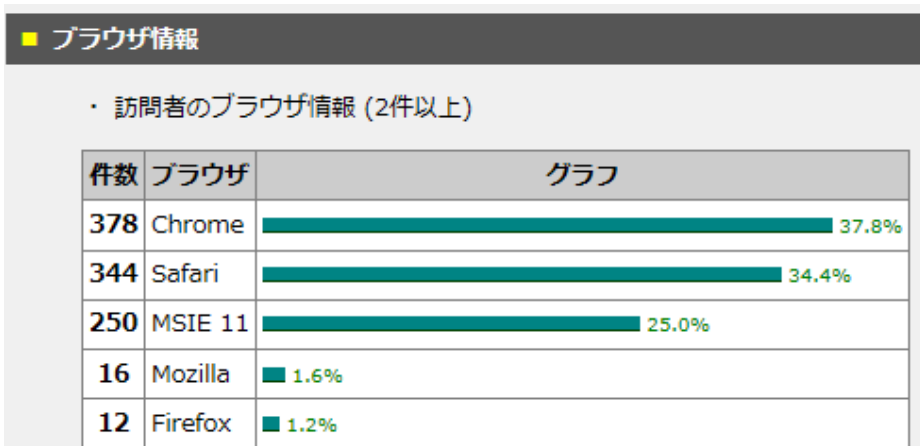

■ ホスト名情報

- ・ほとんどがネット接続サービスを提供しているプロバイダ。

■ アクセス時間帯

- ・ピークが 12:00(72 件)と 17:00(97 件)にある

■リンク元の取得情報(2件以上 / 取得件数 435件)

件数	リンク元	比率
207	http://www.amy.hi-ho.ne.jp/atomy/	47.60%
51	http://atomy.main.jp/fantasy/fantasy.cgi	11.70%
34	https://www.google.co.jp/	7.80%
25	https://www.google.com/	5.70%
20	http://search.yahoo.co.jp/	4.60%
18	https://search.yahoo.co.jp/	4.10%
11	http://www.google.com/	2.50%
5	http://atomy.main.jp/bb_info.html	1.10%
5	http://atomy.main.jp/best/2017/best_2017_atomi_w.html	1.10%
4	http://atomy.main.jp/bb_info.html	0.90%
3	http://atomy.main.jp/sokuho_po.html	0.70%
3	http://atomy.main.jp/fantasy/fantasy.cgi?pg=10	0.70%
3	http://atomy.main.jp/fantasy/fantasy.cgi?pg=0	0.70%
3	http://atomy.main.jp/menu.html	0.70%
3	http://atomy.main.jp/annai.html	0.70%
2	https://search.smt.docomo.ne.jp/result?MT=アトミクラブ	0.50%
2	http://atomy.main.jp/fmr/2017/fmr_2017_m.html	0.50%
2	http://atomy.main.jp/sokuho.html	0.50%
2	http://atomy.main.jp/fmr/2016/fmr_2016_w.html	0.50%
2	http://atomy.main.jp/membership_agreement.html	0.50%

■ 訪問マシン OS

件数	OS	比率
357	Mac	35.70%
236	WinNT	23.60%
208	UNIX	20.80%
152	Win7	15.20%
46	Win8.1	4.60%

■ ブラウザ情報

件数	ブラウザ	比率
378	Chrome	37.80%
344	Safari	34.40%
250	MSIE 11	25.00%
16	Mozilla	1.60%
12	Firefox	1.20%