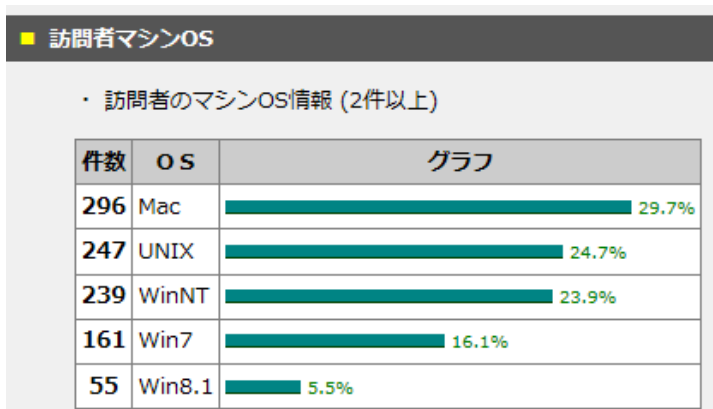

■ OS 情報

- ・Windows(7&8.1) 211 件
- ・UNIX(247 件)、Mac(296 件) (スマホ・i-phone と思われる)
- ・WinNT は、239 件

■ ブラウザ情報

- ・IE 11(インターネットエクスプローラ) 287 件
- ・スマホ・i-phone と思われる(Safari, Chrome) 682 件
- ・その他ブラウザ(Mozilla,Firefox) 30 件

■ ホスト名情報

- ・ほとんどがネット接続サービスを提供しているプロバイダ。

■ アクセス時間帯

- ・ピークが 12:00(89 件)と 13:00(97 件)にある。

■ リンク元の取得情報(2件以上 / 取得件数:394件)

件数	リンク元	比率
164	http://www.amy.hi-ho.ne.jp/atomi/	37.30%
56	http://search.yahoo.co.jp/	12.70%
48	http://atomi.main.jp//fantasy/fantasy.cgi	10.90%
41	https://www.google.co.jp/	9.30%
33	https://search.yahoo.co.jp/	7.50%
19	http://www.google.com/	4.30%
8	http://atomi.main.jp//fantasy/fantasy.cgi?pg=0	1.80%
8	https://www.google.com/	1.80%
4	http://atomi.main.jp/bb_info.html	0.90%
4	http://atomi.main.jp//fantasy/fantasy.cgi?pg=20	0.90%
3	http://atomi.main.jp//fantasy/fantasy.cgi?pg=30	0.70%
3	http://atomi.main.jp//fantasy/fantasy.cgi?pg=10	0.70%
3	http://www.amy.hi-ho.ne.jp/	0.70%
3	http://m.facebook.com	0.70%
2	http://www.amy.hi-ho.ne.jp/atomi/index.html	0.50%
2	http://atomi.main.jp/menu.html	0.50%
2	http://atomi.main.jp/fantasy/fantasy.cgi	0.50%
2	http://www.google.co.jp/	0.50%

■ 訪問マシンOS

件数	OS	比率
296	Mac	29.70%
247	UNIX	24.70%
239	WinNT	23.90%
161	Win7	16.10%
55	Win8.1	5.50%

■ ブラウザ情報

件数	ブラウザ	比率
411	Chrome	41.10%
287	MSIE 11	28.70%
271	Safari	27.10%
24	Mozilla	2.40%
6	Firefox	0.60%