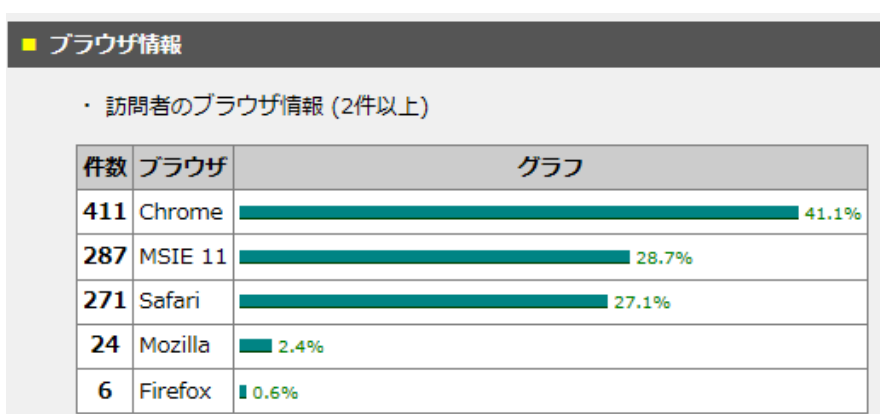

■ OS 情報

- ・Windows(7&8.1) 211 件
- ・UNIX(247 件)、Mac(296 件) (スマホ・i-phone と思われる)
- ・WinNT は、239 件

■ ブラウザ情報

- ・IE 11(インターネットエクスプローラ) 287 件
- ・スマホ・i-phone と思われる(Safari, Chrome) 682 件
- ・その他ブラウザ(Mozilla,Firefox) 30 件

■ ホスト名情報

- ・ほとんどがネット接続サービスを提供しているプロバイダ。

■ アクセス時間帯

- ・ピークが 12:00(89 件)と 13:00(97 件)にある。

■ リンク元の取得情報(2件以上 / 取得件数:394件)

件数	リンク元	比率
164	http://www.amy.hi-ho.ne.jp/atomi/	37.30%
56	http://search.yahoo.co.jp/	12.70%
48	http://atomi.main.jp//fantasy/fantasy.cgi	10.90%
41	https://www.google.co.jp/	9.30%
33	https://search.yahoo.co.jp/	7.50%
19	http://www.google.com/	4.30%
8	http://atomi.main.jp//fantasy/fantasy.cgi?pg=0	1.80%
8	https://www.google.com/	1.80%
4	http://atomi.main.jp/bb_info.html	0.90%
4	http://atomi.main.jp//fantasy/fantasy.cgi?pg=20	0.90%
3	http://atomi.main.jp//fantasy/fantasy.cgi?pg=30	0.70%
3	http://atomi.main.jp//fantasy/fantasy.cgi?pg=10	0.70%
3	http://www.amy.hi-ho.ne.jp/	0.70%
3	http://m.facebook.com	0.70%
2	http://www.amy.hi-ho.ne.jp/atomi/index.html	0.50%
2	http://atomi.main.jp/menu.html	0.50%
2	http://atomi.main.jp/fantasy/fantasy.cgi	0.50%
2	http://www.google.co.jp/	0.50%

■ 訪問マシンOS

件数	OS	比率
296	Mac	29.70%
247	UNIX	24.70%
239	WinNT	23.90%
161	Win7	16.10%
55	Win8.1	5.50%

■ ブラウザ情報

件数	ブラウザ	比率
411	Chrome	41.10%
287	MSIE 11	28.70%
271	Safari	27.10%
24	Mozilla	2.40%
6	Firefox	0.60%