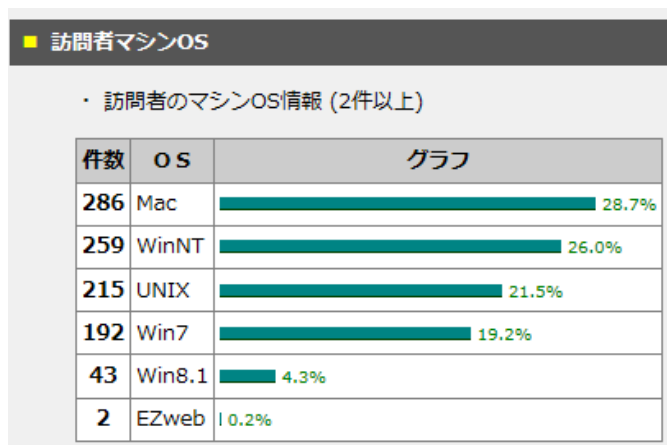

■ OS 情報

- ・Windows(7&8.1) 229 件
- ・UNIX(200 件)、Mac(311 件) (スマホ・i-phone と思われる)
- ・WinNT は、259 件

■ ブラウザ情報

- ・Windows(7&8.1) 229 件
- ・UNIX(215 件)、Mac(286 件) (スマホ・i-phone と思われる)
- ・WinNT は、235 件
- ・EZWeb は、2 件

■ ホスト名情報

- ・ほとんどがネット接続サービスを提供しているプロバイダ。

■ アクセス時間帯

- ・ピークが 12:00(83 件)にある

■ リンク元の取得情報(2件以上 / 取得件数:442件)

件数	リンク元	比率
215	http://www.amy.hi-ho.ne.jp/atomy/	48.80%
50	http://atomy.main.jp/fantasy/fantasy.cgi	11.30%
40	https://www.google.co.jp/	9.10%
29	https://search.yahoo.co.jp/	6.60%
15	http://search.yahoo.co.jp/	3.40%
15	http://www.google.com/	3.40%
6	http://atomy.main.jp/sokuho.html	1.40%
6	https://www.google.com/	1.40%
5	http://atomy.main.jp/fantasy/fantasy.cgi?pg=0	1.10%
5	http://atomy.main.jp/best/2017/best_2017_atomi_w.html	1.10%
3	http://atomy.main.jp/gtt.html	0.70%
3	https://search.smt.docomo.ne.jp/result?MT=アトミクラブ	0.70%
3	http://atomy.main.jp/bb_info.html	0.70%
2	http://atomy.main.jp/sokuho_po.html	0.50%
2	http://atomy.main.jp/menu.html	0.50%
2	http://atomy.main.jp/annai.html	0.50%
2	http://www.google.co.jp/url?	0.50%
2	http://atomy.main.jp/fantasy/fantasy.cgi?pg=270	0.50%
2	http://atomy.main.jp/annai.html	0.50%
2	http://www.monteroz.co.jp/marathon/rnet/single.php?id=1	0.50%
2	http://atomy.main.jp/15kinen/15k_yamakawa.html	0.50%

■ 訪問マシンOS

件数	OS	比率
286	Mac	28.70%
259	WinNT	26.00%
215	UNIX	21.50%
192	Win7	19.20%
43	Win8.1	4.30%
2	EZweb	0.20%

■ ブラウザ情報

件数	ブラウザ	比率
422	Chrome	42.20%
279	MSIE 11	27.90%
253	Safari	25.30%
36	Mozilla	3.60%
5	Firefox	0.50%
3	MSIE 10	0.30%
2	EZweb	0.20%