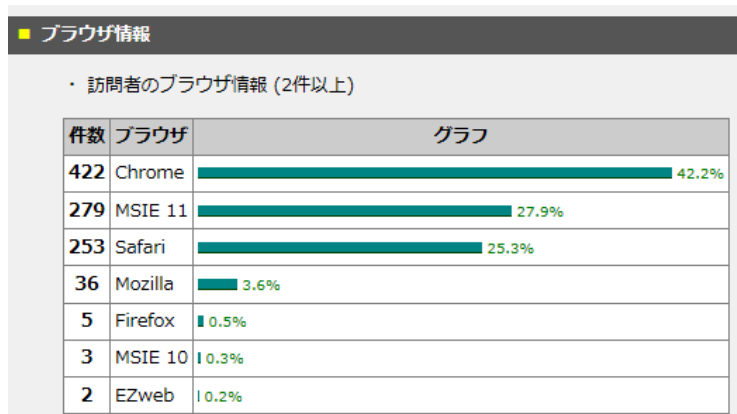

■ ホスト名情報

- ・ほとんどがネット接続サービスを提供しているプロバイダ。

■ アクセス時間帯

- ・ピークが 12:00(83 件)にある

■ リンク元の取得情報(2件以上 / 取得件数:442件)

件数	リンク元	比率
215	http://www.amy.hi-ho.ne.jp/atomy/	48.80%
50	http://atomy.main.jp/fantasy/fantasy.cgi	11.30%
40	https://www.google.co.jp/	9.10%
29	https://search.yahoo.co.jp/	6.60%
15	http://search.yahoo.co.jp/	3.40%
15	http://www.google.com/	3.40%
6	http://atomy.main.jp/sokuho.html	1.40%
6	https://www.google.com/	1.40%
5	http://atomy.main.jp/fantasy/fantasy.cgi?pg=0	1.10%
5	http://atomy.main.jp/best/2017/best_2017_atomi_w.html	1.10%
3	http://atomy.main.jp/gtt.html	0.70%
3	https://search.smt.docomo.ne.jp/result?MT=アトミクラブ	0.70%
3	http://atomy.main.jp/bb_info.html	0.70%
2	http://atomy.main.jp/sokuho_po.html	0.50%
2	http://atomy.main.jp/menu.html	0.50%
2	http://atomy.main.jp/annai.html	0.50%
2	http://www.google.co.jp/url?	0.50%
2	http://atomy.main.jp/fantasy/fantasy.cgi?pg=270	0.50%
2	http://atomy.main.jp/annai.html	0.50%
2	http://www.monteroz.co.jp/marathon/rnet/single.php?id=1	0.50%
2	http://atomy.main.jp/15kinen/15k_yamakawa.html	0.50%

■ 訪問マシンOS

件数	OS	比率
286	Mac	28.70%
259	WinNT	26.00%
215	UNIX	21.50%
192	Win7	19.20%
43	Win8.1	4.30%
2	EZweb	0.20%

■ ブラウザ情報

件数	ブラウザ	比率
422	Chrome	42.20%
279	MSIE 11	27.90%
253	Safari	25.30%
36	Mozilla	3.60%
5	Firefox	0.50%
3	MSIE 10	0.30%
2	EZweb	0.20%