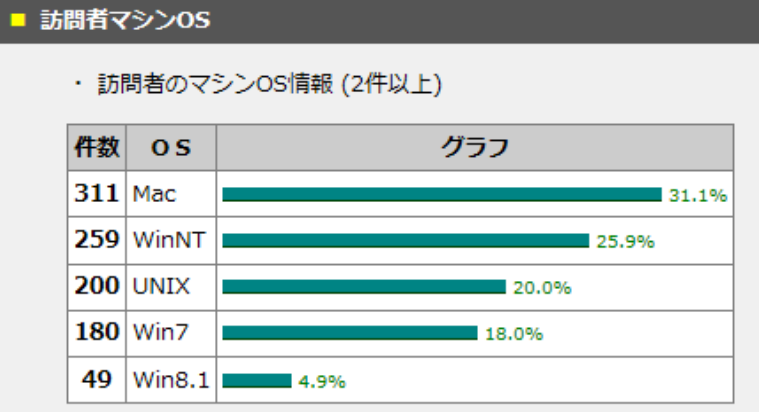

■ OS 情報

- ・Windows(7&8.1) 229 件
- ・UNIX(200 件)、Mac(311 件) (スマホ・i-phone と思われる)
- ・WinNT は、259 件

■ ブラウザ情報

- ・IE 11(インターネットエクスプローラ) 310 件
- ・スマホ・i-phone と思われる(Safari, Chrome) 633 件
- ・その他ブラウザ(Mozilla,Firefox) 42 件

■ ホスト名情報

- ・ほとんどがネット接続サービスを提供しているプロバイダ。

■ アクセス時間帯

- ・ピークが 13:00(79 件)と 17:00(81 件)にある。

■ リンク元の取得情報(2件以上 / 取得件数:425件)

件数	リンク元	比率
157	http://www.amy.hi-ho.ne.jp/atomi/	36.90%
65	http://search.yahoo.co.jp/	15.30%
49	http://atomi.main.jp/fantasy/fantasy.cgi	11.50%
44	https://www.google.co.jp/	10.40%
35	https://search.yahoo.co.jp/	8.20%
10	http://www.google.com/	2.40%
8	http://www.amy.hi-ho.ne.jp/atomi/index.html	1.90%
4	http://atomi.main.jp/menu.html	0.90%
3	http://atomi.main.jp/fantasy/fantasy.cgi?pg=0	0.70%
3	http://atomi.main.jp/bb_info.html	0.70%
3	http://atomi.main.jp/run_events.html	0.70%
2	http://atomi.main.jp/fantasy/fantasy.cgi?pg=10	0.50%
2	http://atomi.main.jp/annai.html	0.50%
2	https://www.facebook.com/	0.50%
2	http://atomi.main.jp/sokuho.html	0.50%
2	http://www.monterozaco.jp/marathon/rnet/single.php?id=1	0.50%
2	https://www.google.com/	0.50%
2	http://atomi.main.jp/fantasy/fantasy.cgi	0.50%
2	http://m.facebook.com	0.50%

■ 訪問マシンOS

件数	OS	比率
311	Mac	31.10%
259	WinNT	25.90%
200	UNIX	20.00%
180	Win7	18.00%
49	Win8.1	4.90%

■ ブラウザ情報

件数	ブラウザ	比率
367	Chrome	36.70%
310	MSIE 11	31.00%
266	Safari	26.60%
50	Mozilla	5.00%
7	Firefox	0.70%