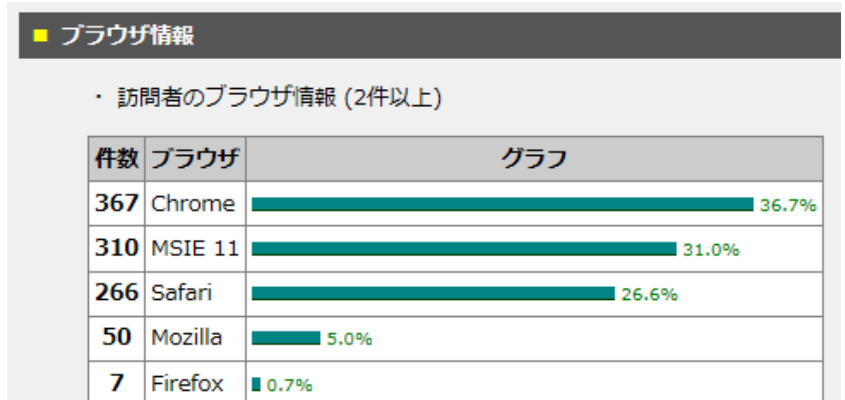

■ ホスト名情報

- ・ほとんどがネット接続サービスを提供しているプロバイダ。

■ アクセス時間帯

- ・ピークが 13:00(79 件)と 17:00(81 件)にある。

■ リンク元の取得情報(2件以上 / 取得件数:425件)

件数	リンク元	比率
157	http://www.amy.hi-ho.ne.jp/atomi/	36.90%
65	http://search.yahoo.co.jp/	15.30%
49	http://atomi.main.jp/fantasy/fantasy.cgi	11.50%
44	https://www.google.co.jp/	10.40%
35	https://search.yahoo.co.jp/	8.20%
10	http://www.google.com/	2.40%
8	http://www.amy.hi-ho.ne.jp/atomi/index.html	1.90%
4	http://atomi.main.jp/menu.html	0.90%
3	http://atomi.main.jp/fantasy/fantasy.cgi?pg=0	0.70%
3	http://atomi.main.jp/bb_info.html	0.70%
3	http://atomi.main.jp/run_events.html	0.70%
2	http://atomi.main.jp/fantasy/fantasy.cgi?pg=10	0.50%
2	http://atomi.main.jp/annai.html	0.50%
2	https://www.facebook.com/	0.50%
2	http://atomi.main.jp/sokuho.html	0.50%
2	http://www.monterozaco.jp/marathon/rnet/single.php?id=1	0.50%
2	https://www.google.com/	0.50%
2	http://atomi.main.jp/fantasy/fantasy.cgi	0.50%
2	http://m.facebook.com	0.50%

■ 訪問マシンOS

件数	OS	比率
311	Mac	31.10%
259	WinNT	25.90%
200	UNIX	20.00%
180	Win7	18.00%
49	Win8.1	4.90%

■ ブラウザ情報

件数	ブラウザ	比率
367	Chrome	36.70%
310	MSIE 11	31.00%
266	Safari	26.60%
50	Mozilla	5.00%
7	Firefox	0.70%