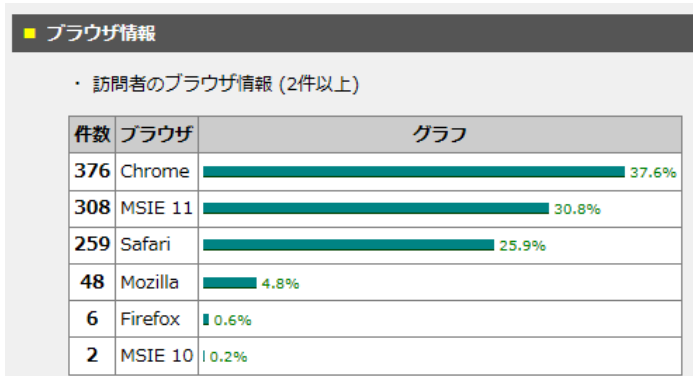

■ ブラウザ情報

件数	ブラウザ	比率
376	Chrome	37.60%
308	MSIE 11	30.80%
259	Safari	25.90%
48	Mozilla	4.80%
6	Firefox	0.60%
2	MSIE 10	0.20%