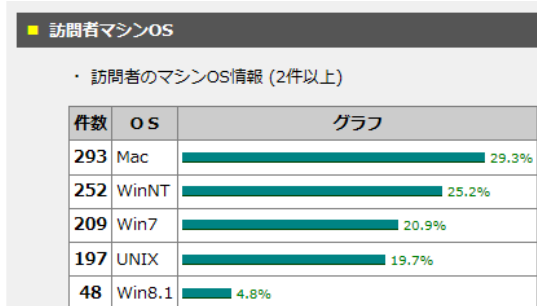

■ 訪問マシンOS

件数	OS	比率
293	Mac	29.30%
252	WinNT	25.20%
209	Win7	20.90%
197	UNIX	19.70%
48	Win8.1	4.80%