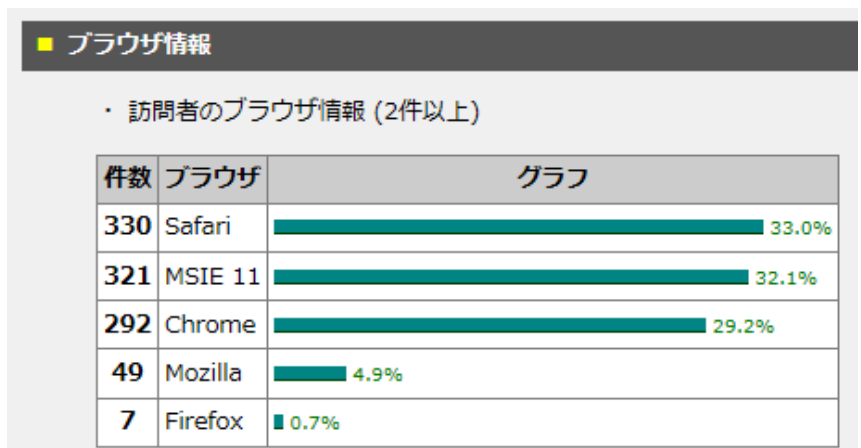

### ■ ホスト名情報

- ・ほとんどがネット接続サービスを提供しているプロバイダ。

### ■ アクセス時間帯

- ・ピークが 16:00(82 件)にある。

■ リンク元の取得情報(2件以上 / 取得件数:325件)

件数	リンク元	比率
70	<a href="http://atomi.main.jp//fantasy/fantasy.cgi">http://atomi.main.jp//fantasy/fantasy.cgi</a>	21.60%
68	<a href="http://www.amy.hi-ho.ne.jp/atomi/">http://www.amy.hi-ho.ne.jp/atomi/</a>	21.00%
35	<a href="https://www.google.co.jp/">https://www.google.co.jp/</a>	10.80%
33	<a href="https://search.yahoo.co.jp/">https://search.yahoo.co.jp/</a>	10.20%
32	<a href="http://search.yahoo.co.jp/">http://search.yahoo.co.jp/</a>	9.90%
16	<a href="http://www.amy.hi-ho.ne.jp/atomi/index.html">http://www.amy.hi-ho.ne.jp/atomi/index.html</a>	4.90%
7	<a href="http://www.google.com/">http://www.google.com/</a>	2.20%
6	<a href="https://www.google.com/">https://www.google.com/</a>	1.90%
5	<a href="http://atomi.main.jp/menu.html">http://atomi.main.jp/menu.html</a>	1.50%
5	<a href="http://atomi.main.jp/annai.html">http://atomi.main.jp/annai.html</a>	1.50%
4	<a href="http://atomi.main.jp//fantasy/fantasy.cgi?pg=0">http://atomi.main.jp//fantasy/fantasy.cgi?pg=0</a>	1.20%
3	<a href="http://atomi.main.jp//fantasy/fantasy.cgi?pg=20">http://atomi.main.jp//fantasy/fantasy.cgi?pg=20</a>	0.90%
2	<a href="http://atomi.main.jp//bb_info.html">http://atomi.main.jp//bb_info.html</a>	0.60%
2	<a href="http://atomi.main.jp/atomi_ayumi.html">http://atomi.main.jp/atomi_ayumi.html</a>	0.60%
2	<a href="http://atomi.main.jp/bb_info.html">http://atomi.main.jp/bb_info.html</a>	0.60%
2	<a href="http://www.google.co.jp/url?sa">http://www.google.co.jp/url?sa</a>	0.60%
2	<a href="https://sp-web.search.auone.jp/">https://sp-web.search.auone.jp/</a>	0.60%

■ 訪問マシンOS

件数	OS	比率
355	Mac	35.50%
206	Win7	20.60%
201	UNIX	20.10%
169	WinNT	16.90%
69	Win8.1	6.90%

■ ブラウザ情報

件数	ブラウザ	比率
330	Safari	33.00%
321	MSIE 11	32.10%
292	Chrome	29.20%
49	Mozilla	4.90%
7	Firefox	0.70%