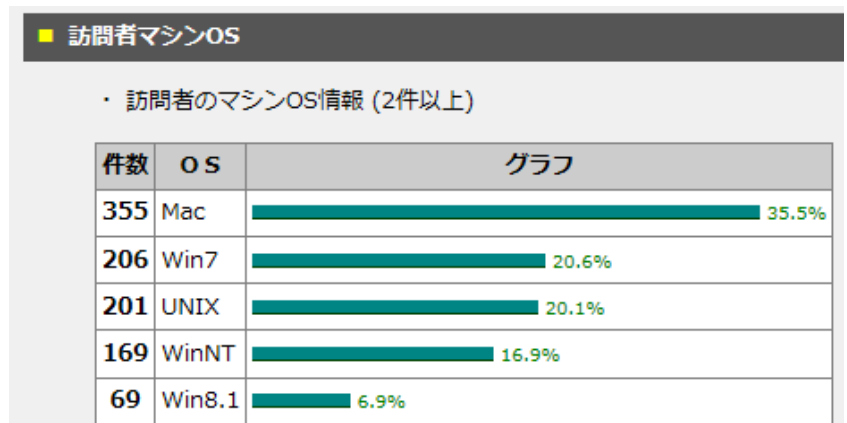

### ■ ホスト名情報

- ・ほとんどがネット接続サービスを提供しているプロバイダ。

### ■ アクセス時間帯

- ・ピークが 16:00(82 件)にある。

■ リンク元の取得情報(2件以上 / 取得件数:325件)

件数	リンク元	比率
70	<a href="http://atomi.main.jp//fantasy/fantasy.cgi">http://atomi.main.jp//fantasy/fantasy.cgi</a>	21.60%
68	<a href="http://www.amy.hi-ho.ne.jp/atomi/">http://www.amy.hi-ho.ne.jp/atomi/</a>	21.00%
35	<a href="https://www.google.co.jp/">https://www.google.co.jp/</a>	10.80%
33	<a href="https://search.yahoo.co.jp/">https://search.yahoo.co.jp/</a>	10.20%
32	<a href="http://search.yahoo.co.jp/">http://search.yahoo.co.jp/</a>	9.90%
16	<a href="http://www.amy.hi-ho.ne.jp/atomi/index.html">http://www.amy.hi-ho.ne.jp/atomi/index.html</a>	4.90%
7	<a href="http://www.google.com/">http://www.google.com/</a>	2.20%
6	<a href="https://www.google.com/">https://www.google.com/</a>	1.90%
5	<a href="http://atomi.main.jp/menu.html">http://atomi.main.jp/menu.html</a>	1.50%
5	<a href="http://atomi.main.jp/annai.html">http://atomi.main.jp/annai.html</a>	1.50%
4	<a href="http://atomi.main.jp//fantasy/fantasy.cgi?pg=0">http://atomi.main.jp//fantasy/fantasy.cgi?pg=0</a>	1.20%
3	<a href="http://atomi.main.jp//fantasy/fantasy.cgi?pg=20">http://atomi.main.jp//fantasy/fantasy.cgi?pg=20</a>	0.90%
2	<a href="http://atomi.main.jp//bb_info.html">http://atomi.main.jp//bb_info.html</a>	0.60%
2	<a href="http://atomi.main.jp/atomi_ayumi.html">http://atomi.main.jp/atomi_ayumi.html</a>	0.60%
2	<a href="http://atomi.main.jp/bb_info.html">http://atomi.main.jp/bb_info.html</a>	0.60%
2	<a href="http://www.google.co.jp/url?sa">http://www.google.co.jp/url?sa</a>	0.60%
2	<a href="https://sp-web.search.auone.jp/">https://sp-web.search.auone.jp/</a>	0.60%

■ 訪問マシンOS

件数	OS	比率
355	Mac	35.50%
206	Win7	20.60%
201	UNIX	20.10%
169	WinNT	16.90%
69	Win8.1	6.90%

■ ブラウザ情報

件数	ブラウザ	比率
330	Safari	33.00%
321	MSIE 11	32.10%
292	Chrome	29.20%
49	Mozilla	4.90%
7	Firefox	0.70%