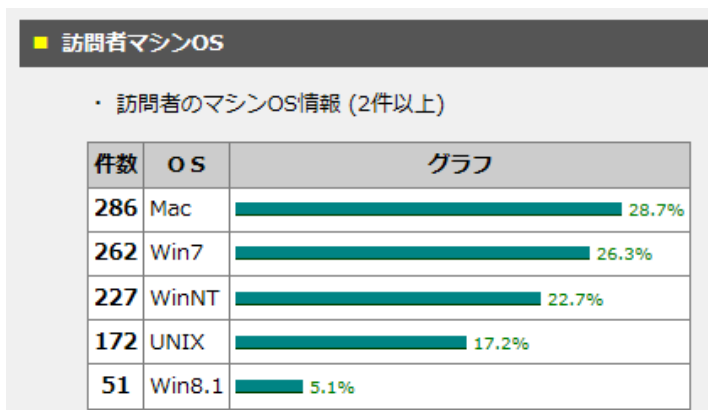

■リンク元の取得情報(2件以上 / 取得件数:313件)

件数	リンク元	比率
79	http://atomi.main.jp//fantasy/fantasy.cgi	25.20%
76	http://www.amy.hi-ho.ne.jp/atomi/	24.30%
28	https://www.google.co.jp/	8.90%
22	https://search.yahoo.co.jp/	7.00%
19	http://search.yahoo.co.jp/	6.10%
9	http://www.amy.hi-ho.ne.jp/atomi/index.html	2.90%
9	http://www.google.co.jp/	2.90%
8	http://atomi.main.jp//fantasy/fantasy.cgi?pg=10	2.60%
6	http://www.google.com/	1.90%
6	http://atomi.main.jp//fantasy/fantasy.cgi?pg=0	1.90%
5	https://www.google.com/	1.60%
4	http://atomi.main.jp/bb_info.html	1.30%
4	http://atomi.main.jp/menu.html	1.30%
3	http://atomi.main.jp//bb_info.html	1.00%
3	http://atomi.main.jp/rec/rec157.html	1.00%
2	http://atomi.main.jp/menu_8_9_syousai.html	0.60%
2	http://atomi.main.jp/kiko/96_k_umemura.html	0.60%
2	http://atomi.main.jp/run_events/run_eve_2018_8_11.html	0.60%
2	https://www.bing.com/	0.60%
2	http://atomi.main.jp/menu_8_2_syousai.html	0.60%
2	http://www.den-en.sakura.ne.jp/	0.60%

■ 訪問マシン OS

件数	OS	比率
286	Mac	28.70%
262	Win7	26.30%
227	WinNT	22.70%
172	UNIX	17.20%
51	Win8.1	5.10%