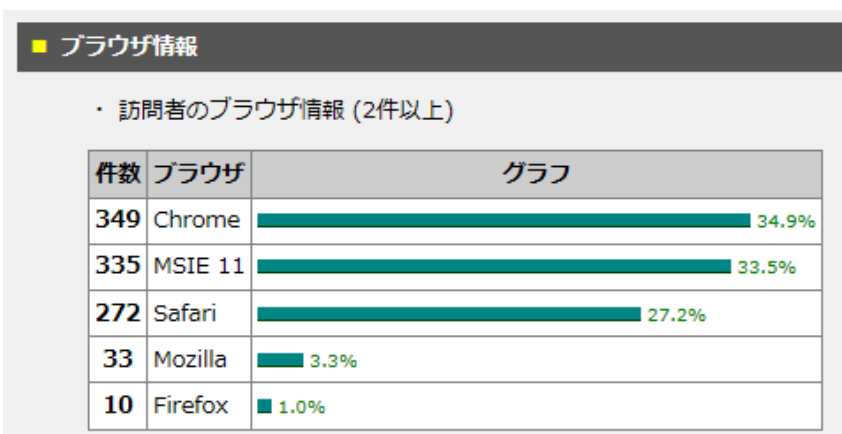

■ ブラウザ情報

件数	ブラウザ	比率
349	Chrome	34.90%
335	MSIE 11	33.50%
272	Safari	27.20%
33	Mozilla	3.30%
10	Firefox	1.00%