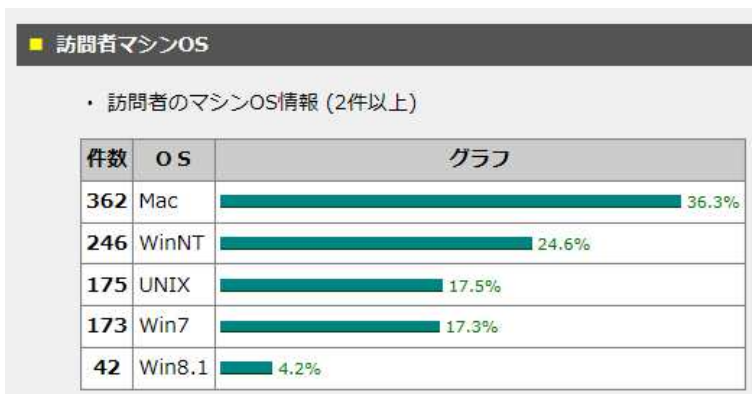

■ OS 情報

- ・Windows(7&8.1) 215 件
- ・UNIX(175 件)、Mac(362 件)も多い。(スマホ・i-phone と思われる)
- ・WinNT は、246 件

■ ブラウザ情報

- ・IE 11,10(インターネットエクスプローラ) 266 件
- ・スマホ・i-phone と思われる(Safari, Chrome) 676 件
- ・その他ブラウザ(Mozilla,Firefox) 57 件

■ ホスト名情報

- ・ほとんどがネット接続サービスを提供しているプロバイダ。

■ アクセス時間帯

ピークが 21:00(71 件)にある。

■ リンク元の取得情報(2件以上 / 取得件数:319件)

件数	リンク元	比率
101	http://www.amy.hi-ho.ne.jp/atomi/	31.70%
65	http://atomi.main.jp//fantasy/fantasy.cgi	20.40%
38	http://search.yahoo.co.jp/	11.90%
20	https://www.google.co.jp/	6.30%
19	https://search.yahoo.co.jp/	6.00%
13	http://www.amy.hi-ho.ne.jp/atomi/index.html	4.10%
6	http://www.google.com/	1.90%
3	http://atomi.main.jp//bb_info.html	0.90%
3	http://atomi.main.jp/bb_info.html	0.90%
2	http://atomi.main.jp/kiko/152_r_katori.html	0.60%
2	http://atomi.main.jp//fantasy/fantasy.cgi?pg=30	0.60%
2	http://atomi.main.jp/sokuho_po.html	0.60%
2	http://atomi.main.jp//fantasy/fantasy.cgi?pg=0	0.60%
2	http://atomi.main.jp/hmr/2016/hmr_2016_m.html	0.60%
2	http://atomi.main.jp/sokuho.html	0.60%
2	http://atomi.main.jp//fantasy/fantasy.cgi?pg=60	0.60%
2	http://atomi.main.jp/run_events.html	0.60%
2	http://www.den-en.sakura.ne.jp/	0.60%
2	http://atomi.main.jp//fantasy/fantasy.cgi?pg=20	0.60%

■ 訪問マシンOS

件数	OS	比率
362	Mac	36.30%
246	WinNT	24.60%
175	UNIX	17.50%
173	Win7	17.30%
42	Win8.1	4.20%

■ ブラウザ情報

件数	ブラウザ	比率
350	Chrome	35.00%
326	Safari	32.60%
264	MSIE 11	26.40%
49	Mozilla	4.90%
8	Firefox	0.80%
2	MSIE 10	0.20%