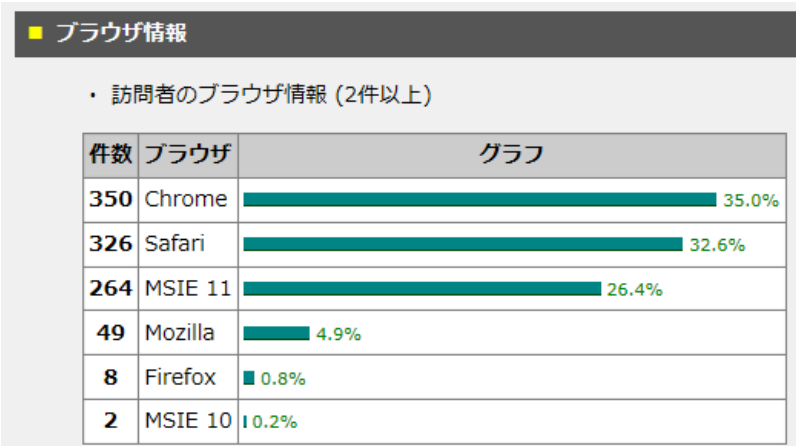

■ OS 情報

- ・Windows(7&8.1) 215 件
- ・UNIX(175 件)、Mac(362 件)も多い。(スマホ・i-phone と思われる)
- ・WinNT は、246 件

■ ブラウザ情報

- ・IE 11,10(インターネットエクスプローラ) 266 件
- ・スマホ・i-phone と思われる(Safari, Chrome) 676 件
- ・その他ブラウザ(Mozilla,Firefox) 57 件

■ ホスト名情報

- ・ほとんどがネット接続サービスを提供しているプロバイダ。

■ アクセス時間帯

ピークが 21:00(71 件)にある。

■ リンク元の取得情報(2件以上 / 取得件数:319件)

件数	リンク元	比率
101	http://www.amy.hi-ho.ne.jp/atomi/	31.70%
65	http://atomi.main.jp//fantasy/fantasy.cgi	20.40%
38	http://search.yahoo.co.jp/	11.90%
20	https://www.google.co.jp/	6.30%
19	https://search.yahoo.co.jp/	6.00%
13	http://www.amy.hi-ho.ne.jp/atomi/index.html	4.10%
6	http://www.google.com/	1.90%
3	http://atomi.main.jp//bb_info.html	0.90%
3	http://atomi.main.jp/bb_info.html	0.90%
2	http://atomi.main.jp/kiko/152_r_katori.html	0.60%
2	http://atomi.main.jp//fantasy/fantasy.cgi?pg=30	0.60%
2	http://atomi.main.jp/sokuho_po.html	0.60%
2	http://atomi.main.jp//fantasy/fantasy.cgi?pg=0	0.60%
2	http://atomi.main.jp/hmr/2016/hmr_2016_m.html	0.60%
2	http://atomi.main.jp/sokuho.html	0.60%
2	http://atomi.main.jp//fantasy/fantasy.cgi?pg=60	0.60%
2	http://atomi.main.jp/run_events.html	0.60%
2	http://www.den-en.sakura.ne.jp/	0.60%
2	http://atomi.main.jp//fantasy/fantasy.cgi?pg=20	0.60%

■ 訪問マシンOS

件数	OS	比率
362	Mac	36.30%
246	WinNT	24.60%
175	UNIX	17.50%
173	Win7	17.30%
42	Win8.1	4.20%

■ ブラウザ情報

件数	ブラウザ	比率
350	Chrome	35.00%
326	Safari	32.60%
264	MSIE 11	26.40%
49	Mozilla	4.90%
8	Firefox	0.80%
2	MSIE 10	0.20%