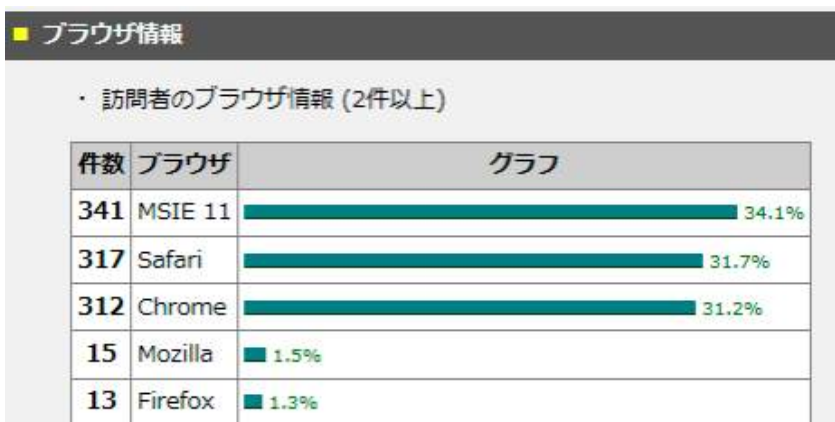

■ OS 情報

- ・ Windows(7&8.1)が多い 308件
- ・ UNIX(178件)、Mac(284件)も多い。(スマホ・i-phoneと思われる)
- ・ WinNT は、221件
- ・古い Windows(Vista)からのアクセスは少ない。2件

■ ブラウザ情報

- ・ IE 11(インターネットエクスプローラ) 341件
- ・スマホ・i-phoneと思われる(Safari, Chrome) 629件
- ・その他ブラウザ(Mozilla,Firefox) 28件

■ ホスト名情報

- ・ほとんどがネット接続サービスを提供しているプロバイダ

■ アクセス時間帯

- ・ピークが 11:00(77件)にある。

リンク元の取得情報 (2 件以上 / 取得件数 : 274 件)

件数	リンク元	比率
50	http://www.amy.hi-ho.ne.jp/atomi/	19.10%
48	http://atomi.main.jp/fantasy/fantasy.cgi	18.30%
26	https://www.google.co.jp/	9.90%
25	http://search.yahoo.co.jp/	9.50%
10	http://www.amy.hi-ho.ne.jp/atomi/index.html	3.80%
10	https://search.yahoo.co.jp/	3.80%
9	http://atomi.main.jp/fantasy/fantasy.cgi?pg=10	3.40%
8	http://www.google.co.jp/	3.10%
5	http://atomi.main.jp/fantasy/fantasy.cgi?pg=0	1.90%
5	http://atomi.main.jp/annai.html	1.90%
4	http://atomi.main.jp/info/info_2017_ye_ekiden.html	1.50%
4	https://www.bing.com/	1.50%
4	http://80jc.b.la9.jp/sakusaku/5_1.htm	1.50%
3	http://atomi.main.jp/sonota/newm_t.html	1.10%
3	http://atomi.main.jp/bb_info.html	1.10%
3	http://atomi.main.jp/menu.html	1.10%
3	http://atomi.main.jp/sokuho.html	1.10%
2	http://atomi.main.jp/fantasy/fantasy.cgi?pg=30	0.80%
2	http://atomi.main.jp/fantasy/fantasy.cgi?	0.80%
2	http://atomi.main.jp/fantasy/fantasy.cgi?pg=40	0.80%
2	http://www.google.co.jp	0.80%

■ 訪問マシン OS

件数	OS	比率
284	Mac	28.60%
240	Win7	24.10%
221	WinNT	22.20%
178	UNIX	17.90%
68	Win8.1	6.80%
2	WinVista	0.20%

■ ラウザ情報

件数	ブラウザ	比率
341	MSIE 11	34.10%
317	Safari	31.70%
312	Chrome	31.20%
15	Mozilla	1.50%
13	Firefox	1.30%