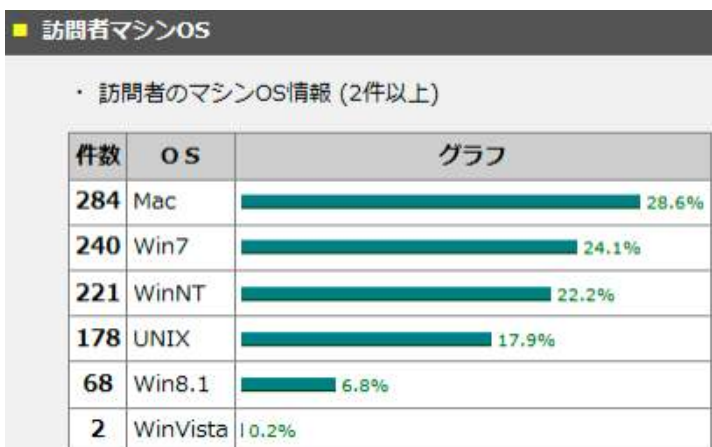

■ OS 情報

- ・ Windows(7&8.1)が多い 308件
- ・ UNIX(178件)、Mac(284件)も多い。(スマホ・i-phoneと思われる)
- ・ WinNT は、221件
- ・古い Windows(Vista)からのアクセスは少ない。2件

■ ブラウザ情報

- ・ IE 11(インターネットエクスプローラ) 341件
- ・スマホ・i-phoneと思われる(Safari, Chrome) 629件
- ・その他ブラウザ(Mozilla,Firefox) 28件

■ ホスト名情報

- ・ほとんどがネット接続サービスを提供しているプロバイダ

■ アクセス時間帯

- ・ピークが 11:00(77件)にある。

リンク元の取得情報 (2 件以上 / 取得件数 : 274 件)

件数	リンク元	比率
50	http://www.amy.hi-ho.ne.jp/atomi/	19.10%
48	http://atomi.main.jp/fantasy/fantasy.cgi	18.30%
26	https://www.google.co.jp/	9.90%
25	http://search.yahoo.co.jp/	9.50%
10	http://www.amy.hi-ho.ne.jp/atomi/index.html	3.80%
10	https://search.yahoo.co.jp/	3.80%
9	http://atomi.main.jp/fantasy/fantasy.cgi?pg=10	3.40%
8	http://www.google.co.jp/	3.10%
5	http://atomi.main.jp/fantasy/fantasy.cgi?pg=0	1.90%
5	http://atomi.main.jp/annai.html	1.90%
4	http://atomi.main.jp/info/info_2017_ye_ekiden.html	1.50%
4	https://www.bing.com/	1.50%
4	http://80jc.b.la9.jp/sakusaku/5_1.htm	1.50%
3	http://atomi.main.jp/sonota/newm_t.html	1.10%
3	http://atomi.main.jp/bb_info.html	1.10%
3	http://atomi.main.jp/menu.html	1.10%
3	http://atomi.main.jp/sokuho.html	1.10%
2	http://atomi.main.jp/fantasy/fantasy.cgi?pg=30	0.80%
2	http://atomi.main.jp/fantasy/fantasy.cgi?	0.80%
2	http://atomi.main.jp/fantasy/fantasy.cgi?pg=40	0.80%
2	http://www.google.co.jp	0.80%

■ 訪問マシン OS

件数	OS	比率
284	Mac	28.60%
240	Win7	24.10%
221	WinNT	22.20%
178	UNIX	17.90%
68	Win8.1	6.80%
2	WinVista	0.20%

■ ラウザ情報

件数	ブラウザ	比率
341	MSIE 11	34.10%
317	Safari	31.70%
312	Chrome	31.20%
15	Mozilla	1.50%
13	Firefox	1.30%