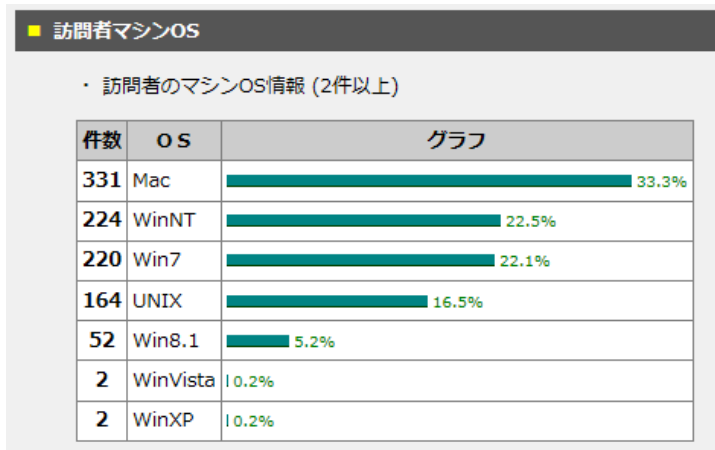

リンク元の取得情報 (2 件以上 / 取得件数 : 274 件)

件数	リンク元	比率
67	http://atomi.main.jp//fantasy/fantasy.cgi	27.00%
47	http://www.amy.hi-ho.ne.jp/atomi/	19.00%
24	https://www.google.co.jp/	9.70%
18	http://search.yahoo.co.jp/	7.30%
17	https://search.yahoo.co.jp/	6.90%
7	http://www.google.co.jp/	2.80%
4	http://atomi.main.jp//fantasy/fantasy.cgi?	1.60%
4	http://www.den-en.sakura.ne.jp/	1.60%
3	http://atomi.main.jp//fantasy/fantasy.cgi?pg=0	1.20%
3	http://atomi.main.jp/sonota/newm_t.html	1.20%
3	http://www.amy.hi-ho.ne.jp/atomi/index.html	1.20%
3	http://atomi.main.jp/info/newm_freeze.html	1.20%
3	http://atomi.main.jp/annai.html	1.20%
2	http://atomi.main.jp//fantasy/fantasy.cgi?pg=30	0.80%
2	http://atomi.main.jp//sokuho.html	0.80%
2	http://atomi.main.jp//fantasy/fantasy.cgi?pg=10	0.80%
2	http://atomi.main.jp/menu.html	0.80%
2	http://atomi.main.jp//joyful/joyful.cgi?bbs=0	0.80%
2	http://www.google.co.jp/url?sa=t&rct=j&q=&esrc=s&source=web&cd=3&ved=0ahUKEwjkmblvfhXAhWCF5QKHUrD7UQFggzMAI&url=http://atomi.main.jp/&usq=AOvVaw0B3QLdO3BPbnGLB5owd6-V	0.80%
2	http://atomi.main.jp/best/2016/best_2016_atomi_m.html	0.80%

■ 訪問マシン OS

件数	OS	比率
331	Mac	33.30%
224	WinNT	22.50%
220	Win7	22.10%
164	UNIX	16.50%
52	Win8.1	5.20%
2	WinVista	0.20%
2	WinXP	0.20%