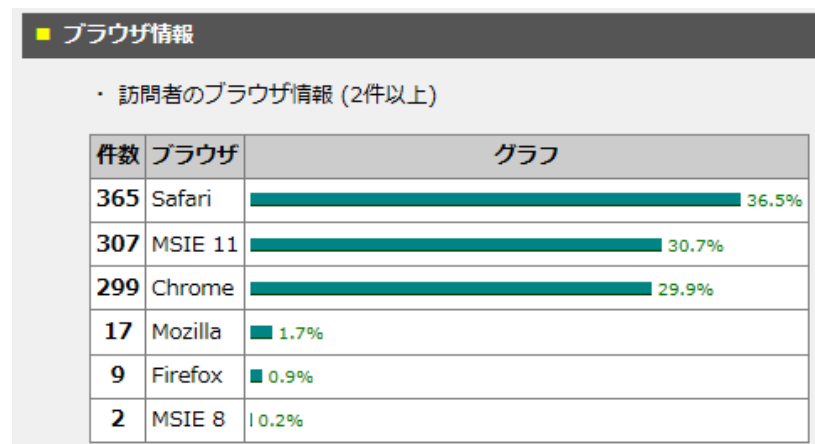

■ ブラウザ情報

件数	ブラウザ	比率
365	Safari	36.50%
307	MSIE 11	30.70%
299	Chrome	29.90%
17	Mozilla	1.70%
9	Firefox	0.90%
2	MSIE 8	0.20%