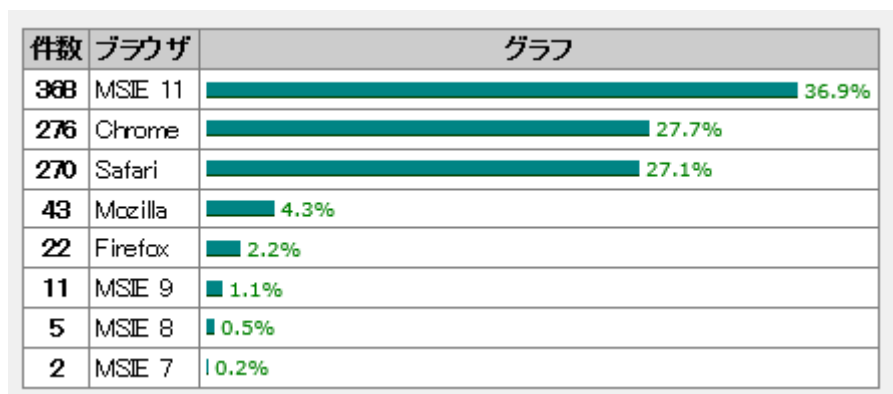

■ ブラウザ情報

件数	ブラウザ	比率
368	MSIE 11	36.90%
276	Chrome	27.70%
270	Safari	27.10%
43	Mozilla	4.30%
22	Firefox	2.20%
11	MSIE 9	1.10%
5	MSIE 8	0.50%
2	MSIE 7	0.20%