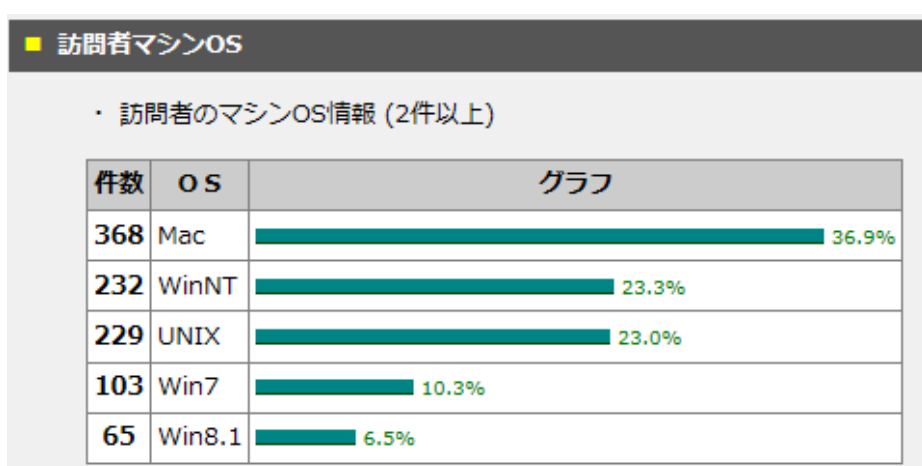

■ ホスト名情報

- ・ほとんどがネット接続サービスを提供しているプロバイダ。

■ アクセス時間帯

- ・ピークが 16:00(70 件)にある。

■リンク元の取得情報(2件以上 / 取得件数:431件)

件数	リンク元	比率
74	http://atomi.main.jp//fantasy/fantasy.cgi	17.20%
69	http://www.amy.hi-ho.ne.jp/atomi/	16.00%
66	https://search.yahoo.co.jp/	15.30%
42	http://www.google.com/	9.70%
37	http://search.yahoo.co.jp/	8.60%
36	https://www.google.com/	8.40%
26	https://www.google.co.jp/	6.00%
14	http://atomi.main.jp/fantasy/fantasy.cgi	3.20%
7	http://atomi.main.jp/bb_info.html	1.60%
6	http://atomi.main.jp/menu.html	1.40%
4	http://atomi.main.jp/atomi/atomi161.html	0.90%
4	http://atomi.main.jp//fantasy/fantasy.cgi?pg=0	0.90%
3	http://www.den-en.sakura.ne.jp/	0.70%
3	http://atomi.main.jp//fantasy/fantasy.cgi?pg=20	0.70%
2	http://atomi.main.jp/lime/list.cgi	0.50%
2	http://www.amy.hi-ho.ne.jp/atomi/index.html	0.50%
2	http://atomi.main.jp/time_table/800m_interval_new.html	0.50%
2	http://atomi.main.jp/best/2017/best_2017_atomi_w.html	0.50%

■ 訪問者マシンOS

件数	OS	比率
368	Mac	36.90%
232	WinNT	23.30%
229	UNIX	23.00%
103	Win7	10.30%
65	Win8.1	6.50%

■ ブラウザ情報

件数	ブラウザ	比率
410	Chrome	41.00%
333	Safari	33.30%
211	MSIE 11	21.10%
44	Mozilla	4.40%
2	Firefox	0.20%