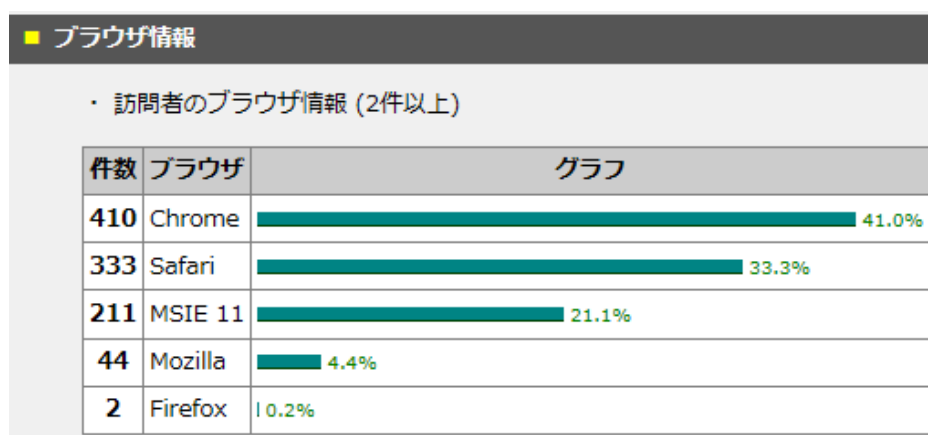

■ ホスト名情報

- ・ほとんどがネット接続サービスを提供しているプロバイダ。

■ アクセス時間帯

- ・ピークが 16:00(70 件)にある。

■リンク元の取得情報(2件以上 / 取得件数:431件)

件数	リンク元	比率
74	http://atomi.main.jp//fantasy/fantasy.cgi	17.20%
69	http://www.amy.hi-ho.ne.jp/atomi/	16.00%
66	https://search.yahoo.co.jp/	15.30%
42	http://www.google.com/	9.70%
37	http://search.yahoo.co.jp/	8.60%
36	https://www.google.com/	8.40%
26	https://www.google.co.jp/	6.00%
14	http://atomi.main.jp/fantasy/fantasy.cgi	3.20%
7	http://atomi.main.jp/bb_info.html	1.60%
6	http://atomi.main.jp/menu.html	1.40%
4	http://atomi.main.jp/atomi/atomi161.html	0.90%
4	http://atomi.main.jp//fantasy/fantasy.cgi?pg=0	0.90%
3	http://www.den-en.sakura.ne.jp/	0.70%
3	http://atomi.main.jp//fantasy/fantasy.cgi?pg=20	0.70%
2	http://atomi.main.jp/lime/list.cgi	0.50%
2	http://www.amy.hi-ho.ne.jp/atomi/index.html	0.50%
2	http://atomi.main.jp/time_table/800m_interval_new.html	0.50%
2	http://atomi.main.jp/best/2017/best_2017_atomi_w.html	0.50%

■ 訪問者マシンOS

件数	OS	比率
368	Mac	36.90%
232	WinNT	23.30%
229	UNIX	23.00%
103	Win7	10.30%
65	Win8.1	6.50%

■ ブラウザ情報

件数	ブラウザ	比率
410	Chrome	41.00%
333	Safari	33.30%
211	MSIE 11	21.10%
44	Mozilla	4.40%
2	Firefox	0.20%