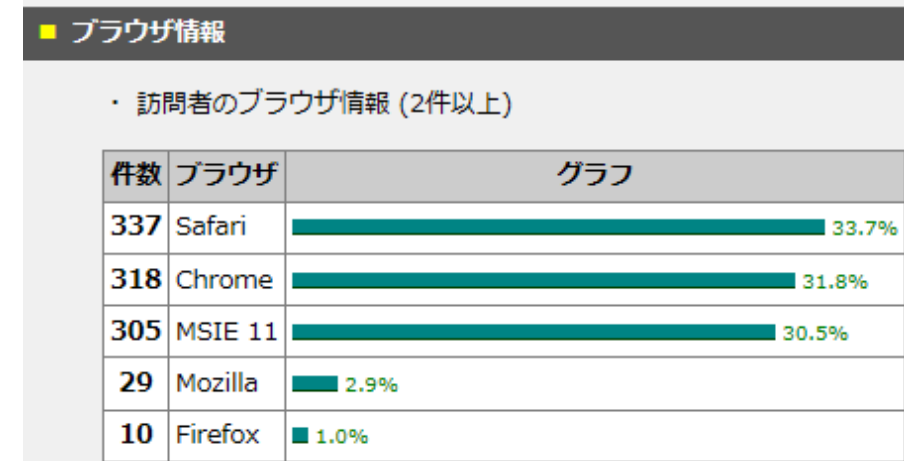

## ■ ホスト名情報

- ・ほとんどがネット接続サービスを提供しているプロバイダ。

## ■ アクセス時間帯

- ・ピークが 12:00 (106 件) にある。

■リンク元の取得情報(2件以上 / 取得件数:383件)

件数	リンク元	比率
69	<a href="http://search.yahoo.co.jp/">http://search.yahoo.co.jp/</a>	18.00%
65	<a href="http://www.amy.hi-ho.ne.jp/atomy/">http://www.amy.hi-ho.ne.jp/atomy/</a>	17.00%
51	<a href="https://www.google.com/">https://www.google.com/</a>	13.30%
41	<a href="http://atomy.main.jp//fantasy/fantasy.cgi">http://atomy.main.jp//fantasy/fantasy.cgi</a>	10.70%
33	<a href="http://www.google.com/">http://www.google.com/</a>	8.60%
32	<a href="https://search.yahoo.co.jp/">https://search.yahoo.co.jp/</a>	8.40%
28	<a href="https://www.google.co.jp/">https://www.google.co.jp/</a>	7.30%
7	<a href="http://atomy.main.jp/menu.html">http://atomy.main.jp/menu.html</a>	1.80%
5	<a href="http://www.amy.hi-ho.ne.jp/atomy/index.html">http://www.amy.hi-ho.ne.jp/atomy/index.html</a>	1.30%
4	<a href="http://atomy.main.jp//fantasy/fantasy.cgi?pg=10">http://atomy.main.jp//fantasy/fantasy.cgi?pg=10</a>	1.00%
3	<a href="http://atomy.main.jp/bb_info.html">http://atomy.main.jp/bb_info.html</a>	0.80%
3	<a href="http://atomy.main.jp/annai.html">http://atomy.main.jp/annai.html</a>	0.80%
3	<a href="https://search.smt.docomo.ne.jp/result">https://search.smt.docomo.ne.jp/result</a>	0.80%
2	<a href="http://atomy.main.jp/atomy/atomy161.html">http://atomy.main.jp/atomy/atomy161.html</a>	0.50%
2	<a href="http://www.google.co.jp/url?sa=">http://www.google.co.jp/url?sa=</a>	0.50%
2	<a href="http://atomy.main.jp/best/2017/best_2017_atomi_m.html">http://atomy.main.jp/best/2017/best_2017_atomi_m.html</a>	0.50%
2	<a href="https://search.smt.docomo.ne.jp/result?">https://search.smt.docomo.ne.jp/result?</a>	0.50%

■ 訪問者マシン OS

件数	OS	比率
355	Mac	35.70%
233	WinNT	23.40%
197	Win7	19.80%
153	UNIX	15.40%
57	Win8.1	5.70%

■ ブラウザ情報

件数	ブラウザ	比率
337	Safari	33.70%
318	Chrome	31.80%
305	MSIE 11	30.50%
29	Mozilla	2.90%
10	Firefox	1.00%