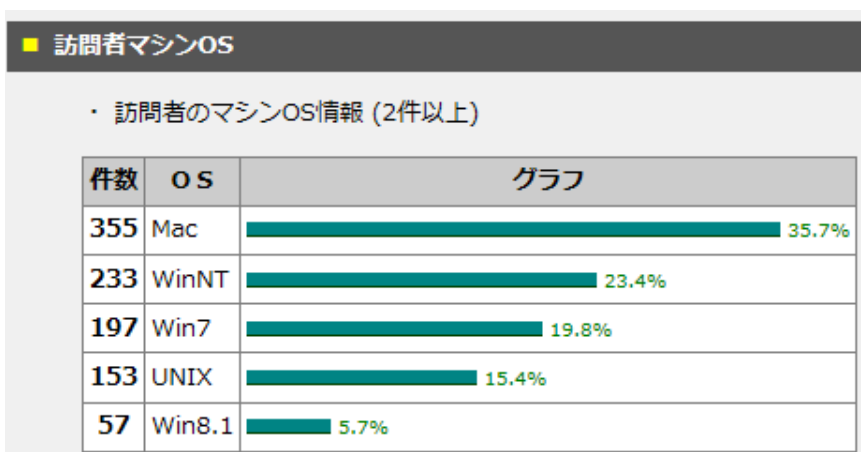

## ■ ホスト名情報

- ・ほとんどがネット接続サービスを提供しているプロバイダ。

## ■ アクセス時間帯

- ・ピークが 12:00 (106 件) にある。

■リンク元の取得情報(2件以上 / 取得件数:383件)

件数	リンク元	比率
69	<a href="http://search.yahoo.co.jp/">http://search.yahoo.co.jp/</a>	18.00%
65	<a href="http://www.amy.hi-ho.ne.jp/atomy/">http://www.amy.hi-ho.ne.jp/atomy/</a>	17.00%
51	<a href="https://www.google.com/">https://www.google.com/</a>	13.30%
41	<a href="http://atomy.main.jp//fantasy/fantasy.cgi">http://atomy.main.jp//fantasy/fantasy.cgi</a>	10.70%
33	<a href="http://www.google.com/">http://www.google.com/</a>	8.60%
32	<a href="https://search.yahoo.co.jp/">https://search.yahoo.co.jp/</a>	8.40%
28	<a href="https://www.google.co.jp/">https://www.google.co.jp/</a>	7.30%
7	<a href="http://atomy.main.jp/menu.html">http://atomy.main.jp/menu.html</a>	1.80%
5	<a href="http://www.amy.hi-ho.ne.jp/atomy/index.html">http://www.amy.hi-ho.ne.jp/atomy/index.html</a>	1.30%
4	<a href="http://atomy.main.jp//fantasy/fantasy.cgi?pg=10">http://atomy.main.jp//fantasy/fantasy.cgi?pg=10</a>	1.00%
3	<a href="http://atomy.main.jp/bb_info.html">http://atomy.main.jp/bb_info.html</a>	0.80%
3	<a href="http://atomy.main.jp/annai.html">http://atomy.main.jp/annai.html</a>	0.80%
3	<a href="https://search.smt.docomo.ne.jp/result">https://search.smt.docomo.ne.jp/result</a>	0.80%
2	<a href="http://atomy.main.jp/atomy/atomy161.html">http://atomy.main.jp/atomy/atomy161.html</a>	0.50%
2	<a href="http://www.google.co.jp/url?sa=">http://www.google.co.jp/url?sa=</a>	0.50%
2	<a href="http://atomy.main.jp/best/2017/best_2017_atomi_m.html">http://atomy.main.jp/best/2017/best_2017_atomi_m.html</a>	0.50%
2	<a href="https://search.smt.docomo.ne.jp/result?">https://search.smt.docomo.ne.jp/result?</a>	0.50%

■ 訪問者マシン OS

件数	OS	比率
355	Mac	35.70%
233	WinNT	23.40%
197	Win7	19.80%
153	UNIX	15.40%
57	Win8.1	5.70%

■ ブラウザ情報

件数	ブラウザ	比率
337	Safari	33.70%
318	Chrome	31.80%
305	MSIE 11	30.50%
29	Mozilla	2.90%
10	Firefox	1.00%