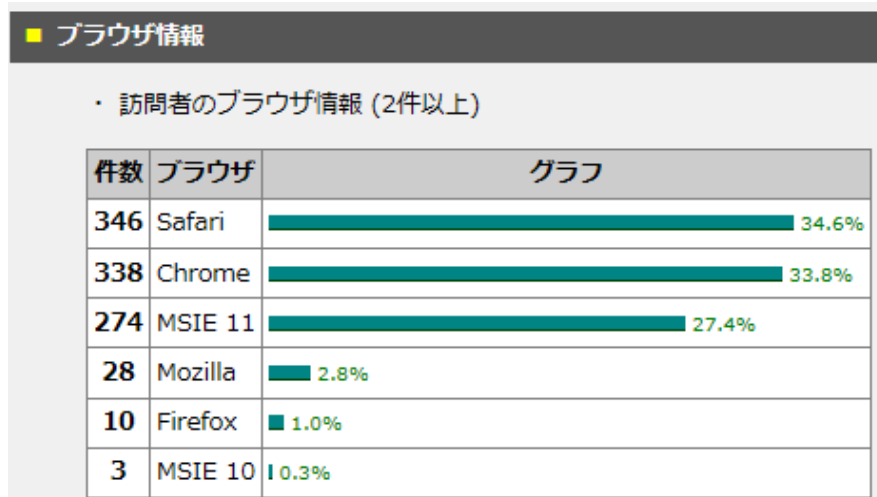

■ ホスト名情報

- ・ほとんどがネット接続サービスを提供しているプロバイダ。

■ アクセス時間帯

- ・ピークが 13:00(79 件)にある。

■リンク元の取得情報(2件以上 / 取得件数:425件)

件数	リンク元	比率
72	http://search.yahoo.co.jp/	16.90%
68	http://www.amy.hi-ho.ne.jp/atomy/	16.00%
63	http://atomy.main.jp//fantasy/fantasy.cgi	14.80%
48	https://www.google.com/	11.30%
37	https://search.yahoo.co.jp/	8.70%
32	https://www.google.co.jp/	7.50%
31	http://www.google.com/	7.30%
6	http://atomy.main.jp/time_table/1000m_interval_new.html	1.40%
6	http://atomy.main.jp/kiroku.html	1.40%
4	http://atomy.main.jp/menu.html	0.90%
3	http://atomy.main.jp/	0.70%
3	http://atomy.main.jp/fantasy/fantasy.cgi	0.70%
2	https://search.smt.docomo.ne.jp/result	0.50%
2	http://www.amy.hi-ho.ne.jp/atomy/index.html	0.50%
2	http://atomy.main.jp/bb_info.html	0.50%
2	http://www.google.co.jp/url?sa=	0.50%
2	http://atomy.main.jp/best/2017/best_2017_atomi_w.html	0.50%

■ 訪問者マシン OS

件数	OS	比率
369	Mac	36.90%
249	WinNT	24.90%
179	Win7	17.90%
159	UNIX	15.90%
42	Win8.1	4.20%

■ ブラウザ情報

件数	ブラウザ	比率
346	Safari	34.60%
338	Chrome	33.80%
274	MSIE 11	27.40%
28	Mozilla	2.80%
10	Firefox	1.00%
3	MSIE 10	0.30%