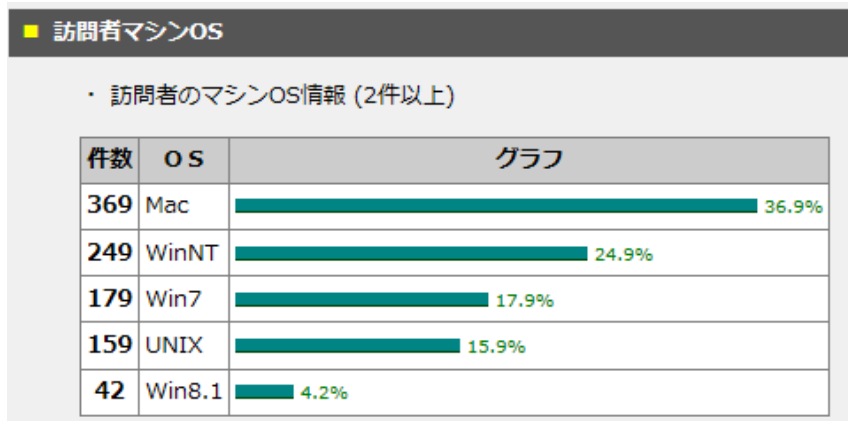

■ OS 情報

- ・Windows(7&8.1&Vista) 221 件
- ・UNIX(159 件)、Mac(369 件) (スマホ・i-phone とされる)
- ・WinNT は、249 件

■ ブラウザ情報

- ・IE 11,10 (インターネットエクスプローラ) 277 件
- ・スマホ・i-phone とされる(Safari, Chrome) 684 件
- ・その他ブラウザ(Mozilla,Firefox) 32 件

■ ホスト名情報

- ・ほとんどがネット接続サービスを提供しているプロバイダ。

■ アクセス時間帯

- ・ピークが 13:00(79 件)にある。

■リンク元の取得情報(2件以上 / 取得件数:425件)

件数	リンク元	比率
72	http://search.yahoo.co.jp/	16.90%
68	http://www.amy.hi-ho.ne.jp/atomy/	16.00%
63	http://atomy.main.jp//fantasy/fantasy.cgi	14.80%
48	https://www.google.com/	11.30%
37	https://search.yahoo.co.jp/	8.70%
32	https://www.google.co.jp/	7.50%
31	http://www.google.com/	7.30%
6	http://atomy.main.jp/time_table/1000m_interval_new.html	1.40%
6	http://atomy.main.jp/kiroku.html	1.40%
4	http://atomy.main.jp/menu.html	0.90%
3	http://atomy.main.jp/	0.70%
3	http://atomy.main.jp/fantasy/fantasy.cgi	0.70%
2	https://search.smt.docomo.ne.jp/result	0.50%
2	http://www.amy.hi-ho.ne.jp/atomy/index.html	0.50%
2	http://atomy.main.jp/bb_info.html	0.50%
2	http://www.google.co.jp/url?sa=	0.50%
2	http://atomy.main.jp/best/2017/best_2017_atomi_w.html	0.50%

■ 訪問者マシン OS

件数	OS	比率
369	Mac	36.90%
249	WinNT	24.90%
179	Win7	17.90%
159	UNIX	15.90%
42	Win8.1	4.20%

■ ブラウザ情報

件数	ブラウザ	比率
346	Safari	34.60%
338	Chrome	33.80%
274	MSIE 11	27.40%
28	Mozilla	2.80%
10	Firefox	1.00%
3	MSIE 10	0.30%