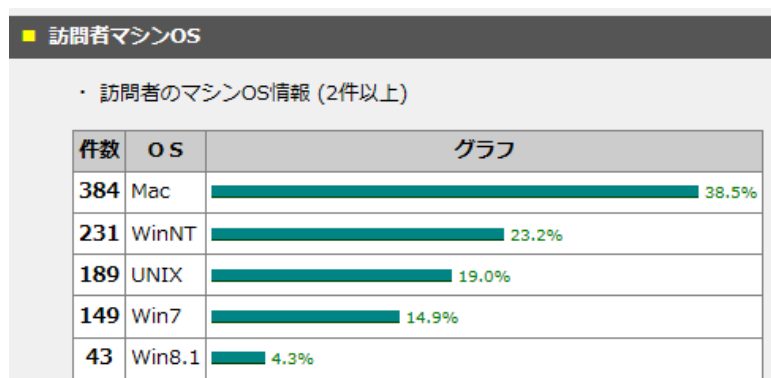

■ OS 情報

- ・Windows(7&8.1) 192 件
- ・UNIX(189 件)、Mac(384 件) (スマホ・i-phone とされる)
- ・WinNT は、231 件

■ ブラウザ情報

- ・IE 11(インターネットエクスプローラ) 254 件
- ・スマホ・i-phone とされる(Safari, Chrome) 702 件
- ・その他ブラウザ(Mozilla,Firefox) 33 件

■ ホスト名情報

- ・ほとんどがネット接続サービスを提供しているプロバイダ。

■ アクセス時間帯

- ・ピークが 13 : 00 (80 件) にある。

■リンク元の取得情報(2件以上 / 取得件数:425件)

件数	リンク元	比率
63	https://search.yahoo.co.jp/	14.80%
56	http://www.amy.hi-ho.ne.jp/atomy/	13.20%
55	http://search.yahoo.co.jp/	12.90%
47	http://atomy.main.jp//fantasy/fantasy.cgi	11.10%
45	https://www.google.co.jp/	10.60%
41	http://www.google.com/	9.60%
31	https://www.google.com/	7.30%
9	http://atomy.main.jp/info/s_event_cr.html	2.10%
7	http://atomy.main.jp//fantasy/fantasy.cgi?pg=10	1.60%
7	http://atomy.main.jp/	1.60%
5	http://www.amy.hi-ho.ne.jp/atomy/index.html	1.20%
5	http://atomy.main.jp/hm_1ysr.html	1.20%
5	http://atomy.main.jp/fantasy/fantasy.cgi	1.20%
4	http://atomy.main.jp/bb_info.html	0.90%
4	http://atomy.main.jp/menu.html	0.90%
3	http://atomy.main.jp//info/s_event_cr.html	0.70%
3	http://atomy.main.jp/run_events.html	0.70%
2	http://atomy.main.jp//fantasy/fantasy.cgi?pg=0	0.50%
2	http://atomy.main.jp/sonota/rule_of_oda-field.html	0.50%
2	http://atomy.main.jp/time_table/300m_interval_new.html	0.50%
2	http://m.facebook.com	0.50%
2	http://atomy.main.jp//fantasy/fantasy.cgi?pg=20	0.50%

■ 訪問者マシン OS

件数	OS	比率
384	Mac	38.50%
231	WinNT	23.20%
189	UNIX	19.00%
149	Win7	14.90%
43	Win8.1	4.30%

■ ブラウザ情報

件数	ブラウザ	比率
363	Safari	36.30%
349	Chrome	34.90%
254	MSIE 11	25.40%
21	Mozilla	2.10%
12	Firefox	1.20%