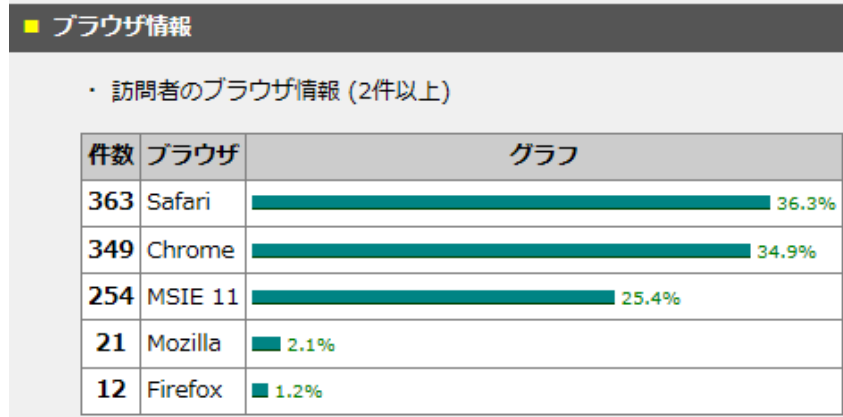

■ OS 情報

- ・Windows(7&8.1) 192 件
- ・UNIX(189 件)、Mac(384 件) (スマホ・i-phone とされる)
- ・WinNT は、231 件

■ ブラウザ情報

- ・IE 11(インターネットエクスプローラ) 254 件
- ・スマホ・i-phone とされる(Safari, Chrome) 702 件
- ・その他ブラウザ(Mozilla,Firefox) 33 件

■ ホスト名情報

- ・ほとんどがネット接続サービスを提供しているプロバイダ。

■ アクセス時間帯

- ・ピークが 13 : 00 (80 件) にある。

■リンク元の取得情報(2件以上 / 取得件数:425件)

件数	リンク元	比率
63	https://search.yahoo.co.jp/	14.80%
56	http://www.amy.hi-ho.ne.jp/atomy/	13.20%
55	http://search.yahoo.co.jp/	12.90%
47	http://atomy.main.jp//fantasy/fantasy.cgi	11.10%
45	https://www.google.co.jp/	10.60%
41	http://www.google.com/	9.60%
31	https://www.google.com/	7.30%
9	http://atomy.main.jp/info/s_event_cr.html	2.10%
7	http://atomy.main.jp//fantasy/fantasy.cgi?pg=10	1.60%
7	http://atomy.main.jp/	1.60%
5	http://www.amy.hi-ho.ne.jp/atomy/index.html	1.20%
5	http://atomy.main.jp/hm_1ysr.html	1.20%
5	http://atomy.main.jp/fantasy/fantasy.cgi	1.20%
4	http://atomy.main.jp/bb_info.html	0.90%
4	http://atomy.main.jp/menu.html	0.90%
3	http://atomy.main.jp//info/s_event_cr.html	0.70%
3	http://atomy.main.jp/run_events.html	0.70%
2	http://atomy.main.jp//fantasy/fantasy.cgi?pg=0	0.50%
2	http://atomy.main.jp/sonota/rule_of_oda-field.html	0.50%
2	http://atomy.main.jp/time_table/300m_interval_new.html	0.50%
2	http://m.facebook.com	0.50%
2	http://atomy.main.jp//fantasy/fantasy.cgi?pg=20	0.50%

■ 訪問者マシン OS

件数	OS	比率
384	Mac	38.50%
231	WinNT	23.20%
189	UNIX	19.00%
149	Win7	14.90%
43	Win8.1	4.30%

■ ブラウザ情報

件数	ブラウザ	比率
363	Safari	36.30%
349	Chrome	34.90%
254	MSIE 11	25.40%
21	Mozilla	2.10%
12	Firefox	1.20%