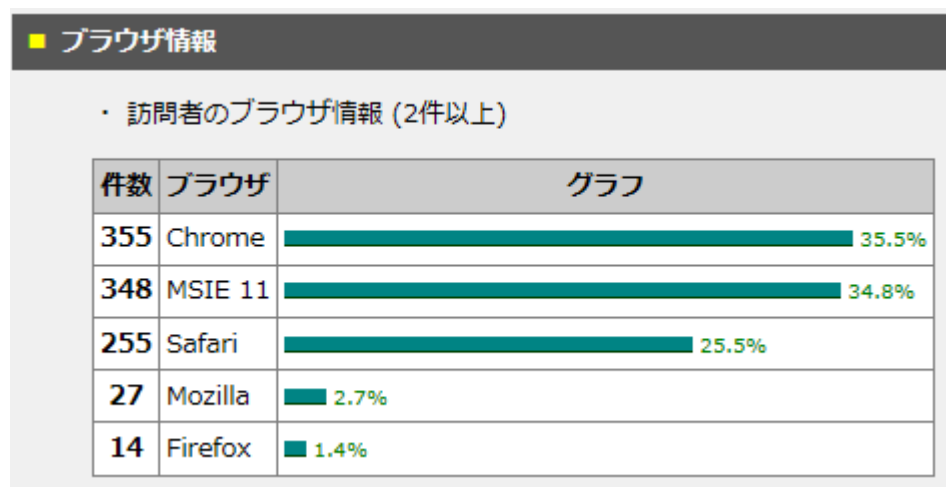

■ ホスト名情報

- ・ほとんどがネット接続サービスを提供しているプロバイダ。

■ アクセス時間帯

- ・ピークが 15:00 (76 件) にある。

■リンク元の取得情報(2件以上 / 取得件数:407件)

件数	リンク元	比率
141	http://www.amy.hi-ho.ne.jp/atomi/	35.00%
71	http://search.yahoo.co.jp/	17.60%
42	http://atomi.main.jp//fantasy/fantasy.cgi	10.40%
29	https://www.google.com/	7.20%
28	https://search.yahoo.co.jp/	6.90%
17	http://www.google.com/	4.20%
11	https://www.google.co.jp/	2.70%
7	http://www.amy.hi-ho.ne.jp/atomi/index.html	1.70%
5	http://atomi.main.jp/menu.html	1.20%
3	http://atomi.main.jp/run_events/run_eve_2019_3_21.html	0.70%
2	http://atomi.main.jp//fantasy/fantasy.cgi?pg=0	0.50%
2	http://atomi.main.jp/info/hisatome_book.html	0.50%
2	http://atomi.main.jp/fantasy/fantasy.cgi	0.50%
2	http://atomi.main.jp/hmr/2017/hmr_2017_w.html	0.50%
2	http://atomi.main.jp/info/tcinfo_yuzawa_2018.html	0.50%
2	http://atomi.main.jp//info/info_atomi_2019.html	0.50%

■ 訪問者マシン OS

件数	OS	比率
275	Mac	27.60%
267	WinNT	26.80%
210	Win7	21.10%
190	UNIX	19.10%
54	Win8.1	5.40%

■ ブラウザ情報

件数	ブラウザ	比率
355	Chrome	35.50%
348	MSIE 11	34.80%
255	Safari	25.50%
27	Mozilla	2.70%
14	Firefox	1.40%