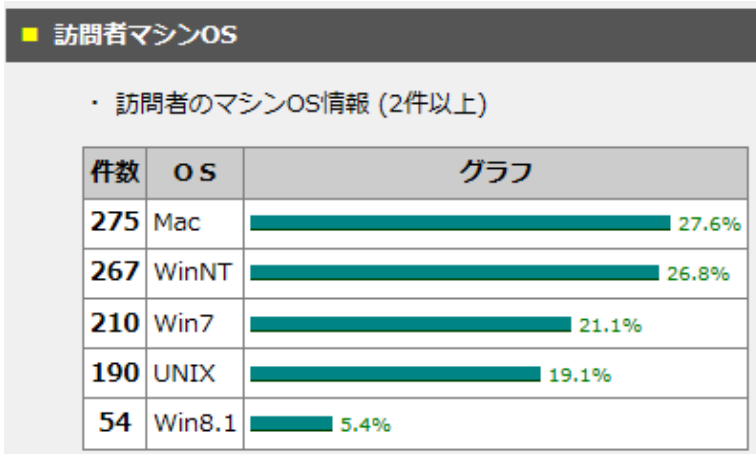

■ OS 情報

- ・Windows(7&8.1) 264 件
- ・UNIX(190 件)、Mac(275 件) (スマホ・i-phone と思われる)
- ・WinNT は、267 件

■ ブラウザ情報

- ・IE 11(インターネットエクスプローラ) 348 件
- ・スマホ・i-phone と思われる(Safari, Chrome) 610 件
- ・その他ブラウザ(Mozilla,Firefox) 41 件

■ ホスト名情報

- ・ほとんどがネット接続サービスを提供しているプロバイダ。

■ アクセス時間帯

- ・ピークが 15:00 (76 件) にある。

■リンク元の取得情報(2件以上 / 取得件数:407件)

件数	リンク元	比率
141	http://www.amy.hi-ho.ne.jp/atomi/	35.00%
71	http://search.yahoo.co.jp/	17.60%
42	http://atomi.main.jp//fantasy/fantasy.cgi	10.40%
29	https://www.google.com/	7.20%
28	https://search.yahoo.co.jp/	6.90%
17	http://www.google.com/	4.20%
11	https://www.google.co.jp/	2.70%
7	http://www.amy.hi-ho.ne.jp/atomi/index.html	1.70%
5	http://atomi.main.jp/menu.html	1.20%
3	http://atomi.main.jp/run_events/run_eve_2019_3_21.html	0.70%
2	http://atomi.main.jp//fantasy/fantasy.cgi?pg=0	0.50%
2	http://atomi.main.jp/info/hisatome_book.html	0.50%
2	http://atomi.main.jp/fantasy/fantasy.cgi	0.50%
2	http://atomi.main.jp/hmr/2017/hmr_2017_w.html	0.50%
2	http://atomi.main.jp/info/tcinfo_yuzawa_2018.html	0.50%
2	http://atomi.main.jp//info/info_atomi_2019.html	0.50%

■ 訪問者マシン OS

件数	OS	比率
275	Mac	27.60%
267	WinNT	26.80%
210	Win7	21.10%
190	UNIX	19.10%
54	Win8.1	5.40%

■ ブラウザ情報

件数	ブラウザ	比率
355	Chrome	35.50%
348	MSIE 11	34.80%
255	Safari	25.50%
27	Mozilla	2.70%
14	Firefox	1.40%