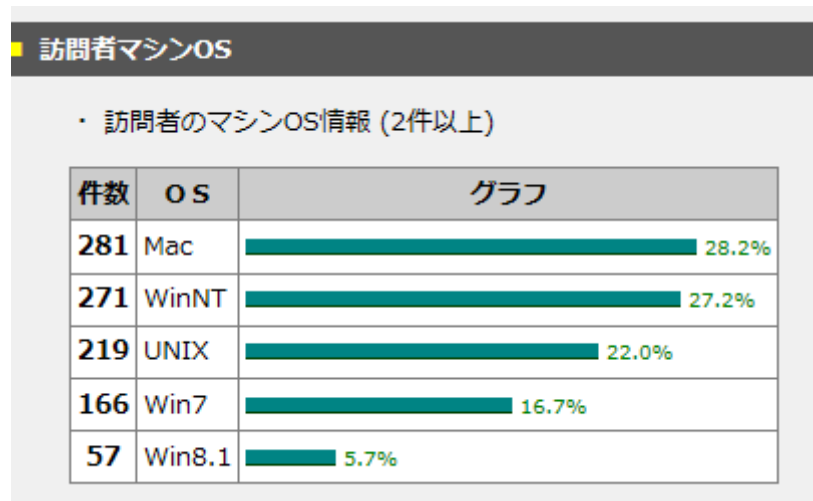

■ OS 情報

- ・Windows(7&8.1) 223 件
- ・UNIX(219 件)、Mac(281 件) (スマホ・i-phone と思われる)
- ・WinNT は、271 件

■ ブラウザ情報

- ・IE 11(インターネットエクスプローラ) 279 件
- ・スマホ・i-phone と思われる(Safari, Chrome) 673 件
- ・その他ブラウザ(Mozilla,Firefox) 47 件

■ ホスト名情報

- ・ほとんどがネット接続サービスを提供しているプロバイダ。

■ アクセス時間帯

- ・ピークが 13:00(72 件)にある。

■リンク元の取得情報(2件以上 / 取得件数:422件)

件数	リンク元	比率
76	http://www.amy.hi-ho.ne.jp/atomi/	18.00%
64	http://search.yahoo.co.jp/	15.20%
51	http://www.google.com/	12.10%
51	https://search.yahoo.co.jp/	12.10%
49	https://www.google.com/	11.60%
42	http://atomi.main.jp//fantasy/fantasy.cgi	10.00%
29	https://www.google.co.jp/	6.90%
3	http://atomi.main.jp//time_table/12000m_build-up.html	0.70%
3	http://atomi.main.jp/menu.html	0.70%
3	http://atomi.main.jp/annai.html	0.70%
2	http://atomi.main.jp/kin/kin64.html	0.50%
2	http://atomi.main.jp/time_table/12000m_build-up.html	0.50%
2	http://atomi.main.jp/best/2017/best_2017_atomi_w.html	0.50%
2	http://atomi.main.jp//fantasy/fantasy.cgi?pg=20	0.50%
2	http://80jc.b.la9.jp/sakusaku/5_1.htm	0.50%

■ 訪問者マシンOS

件数	OS	比率
281	Mac	28.20%
271	WinNT	27.20%
219	UNIX	22.00%
166	Win7	16.70%
57	Win8.1	5.70%

■ ブラウザ情報

件数	ブラウザ	比率
418	Chrome	41.80%
279	MSIE 11	27.90%
255	Safari	25.50%
38	Mozilla	3.80%
9	Firefox	0.90%