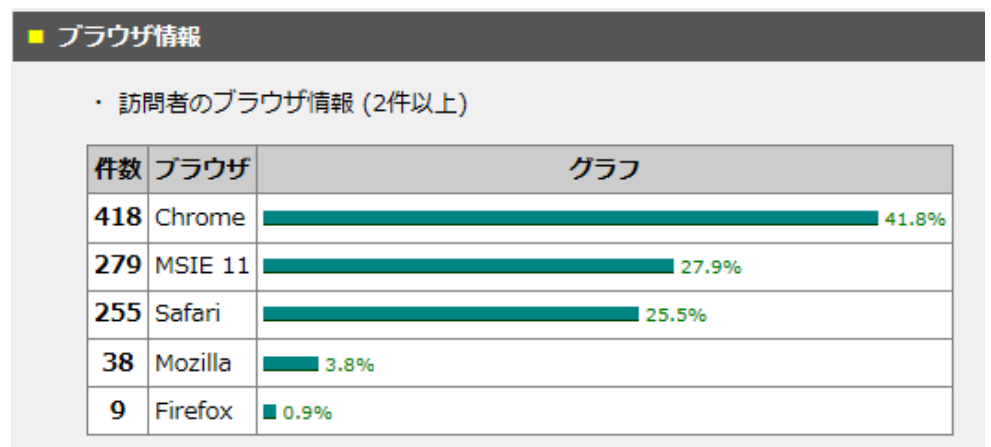

■ ホスト名情報

- ・ほとんどがネット接続サービスを提供しているプロバイダ。

■ アクセス時間帯

- ・ピークが 13:00(72 件)にある。

■リンク元の取得情報(2件以上 / 取得件数:422件)

件数	リンク元	比率
76	http://www.amy.hi-ho.ne.jp/atomi/	18.00%
64	http://search.yahoo.co.jp/	15.20%
51	http://www.google.com/	12.10%
51	https://search.yahoo.co.jp/	12.10%
49	https://www.google.com/	11.60%
42	http://atomi.main.jp//fantasy/fantasy.cgi	10.00%
29	https://www.google.co.jp/	6.90%
3	http://atomi.main.jp//time_table/12000m_build-up.html	0.70%
3	http://atomi.main.jp/menu.html	0.70%
3	http://atomi.main.jp/annai.html	0.70%
2	http://atomi.main.jp/kin/kin64.html	0.50%
2	http://atomi.main.jp/time_table/12000m_build-up.html	0.50%
2	http://atomi.main.jp/best/2017/best_2017_atomi_w.html	0.50%
2	http://atomi.main.jp//fantasy/fantasy.cgi?pg=20	0.50%
2	http://80jc.b.la9.jp/sakusaku/5_1.htm	0.50%

■ 訪問者マシンOS

件数	OS	比率
281	Mac	28.20%
271	WinNT	27.20%
219	UNIX	22.00%
166	Win7	16.70%
57	Win8.1	5.70%

■ ブラウザ情報

件数	ブラウザ	比率
418	Chrome	41.80%
279	MSIE 11	27.90%
255	Safari	25.50%
38	Mozilla	3.80%
9	Firefox	0.90%