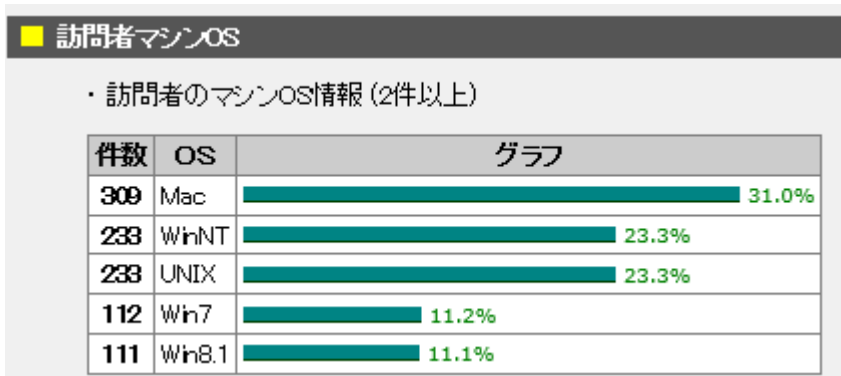

■ OS 情報

- ・Windows(7&8.1) 223 件
- ・UNIX(233 件)、Mac(309 件) (スマホ・i-phone とされる)
- ・WinNT は、233 件

■ ブラウザ情報

- ・IE 11(インターネットエクスプローラ) 306 件
- ・スマホ・i-phone とされる(Safari, Chrome) 649 件
- ・その他ブラウザ(Mozilla,Firefox) 44 件

■ ホスト名情報

- ・ほとんどがネット接続サービスを提供しているプロバイダ。

■ アクセス時間帯

- ・ピークが 22:00(78 件)にある。

■リンク元の取得情報(2件以上 / 取得件数:410件)

件数	リンク元	比率
83	http://www.amy.hi-ho.ne.jp/atomi/	20.20%
64	http://search.yahoo.co.jp/	15.60%
47	http://www.google.com/	11.50%
45	http://atomi.main.jp//fantasy/fantasy.cgi	11.00%
36	https://search.yahoo.co.jp/	8.80%
28	https://www.google.co.jp/	6.80%
26	https://www.google.com/	6.30%
6	http://atomi.main.jp/bb_info.html	1.50%
5	http://atomi.main.jp//fantasy/fantasy.cgi?pg=0	1.20%
5	http://atomi.main.jp/best/2017/best_2017_atomi_w.html	1.20%
4	https://search.smt.docomo.ne.jp/result?MT=アトミクラブ	1.00%
4	http://atomi.main.jp/menu.html	1.00%
3	http://atomi.main.jp//fantasy/fantasy.cgi?pg=10	0.70%
3	http://www.amy.hi-ho.ne.jp/atomi/index.html	0.70%
3	http://atomi.main.jp/	0.70%
3	https://sp-web.search.auone.jp/	0.70%
3	http://www.den-en.sakura.ne.jp/	0.70%
2	http://atomi.main.jp//bb_info.html	0.50%
2	http://atomi.main.jp/sokuho_po.html	0.50%
2	http://80jc.b.la9.jp/sakusaku/5_1.htm	0.50%

■ 訪問者マシンOS

件数	OS	比率
309	Mac	31.00%
233	WinNT	23.30%
233	UNIX	23.30%
112	Win7	11.20%
111	Win8.1	11.10%

■ ブラウザ情報

件数	ブラウザ	比率
363	Chrome	36.30%
306	MSIE 11	30.60%
286	Safari	28.60%
37	Mozilla	3.70%
7	Firefox	0.70%