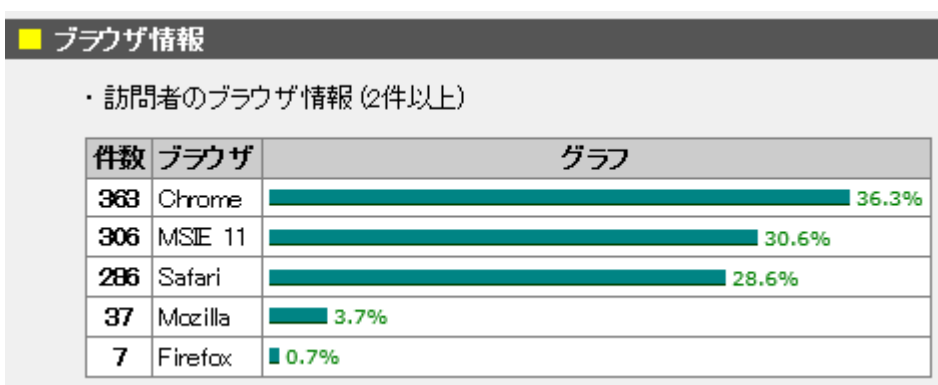

■ OS 情報

- ・Windows(7&8.1) 223 件
- ・UNIX(233 件)、Mac(309 件) (スマホ・i-phone とされる)
- ・WinNT は、233 件

■ ブラウザ情報

- ・IE 11(インターネットエクスプローラ) 306 件
- ・スマホ・i-phone とされる(Safari, Chrome) 649 件
- ・その他ブラウザ(Mozilla,Firefox) 44 件

■ ホスト名情報

- ・ほとんどがネット接続サービスを提供しているプロバイダ。

■ アクセス時間帯

- ・ピークが 22:00(78 件)にある。

■リンク元の取得情報(2件以上 / 取得件数:410件)

件数	リンク元	比率
83	http://www.amy.hi-ho.ne.jp/atomi/	20.20%
64	http://search.yahoo.co.jp/	15.60%
47	http://www.google.com/	11.50%
45	http://atomi.main.jp//fantasy/fantasy.cgi	11.00%
36	https://search.yahoo.co.jp/	8.80%
28	https://www.google.co.jp/	6.80%
26	https://www.google.com/	6.30%
6	http://atomi.main.jp/bb_info.html	1.50%
5	http://atomi.main.jp//fantasy/fantasy.cgi?pg=0	1.20%
5	http://atomi.main.jp/best/2017/best_2017_atomi_w.html	1.20%
4	https://search.smt.docomo.ne.jp/result?MT=アトミクラブ	1.00%
4	http://atomi.main.jp/menu.html	1.00%
3	http://atomi.main.jp//fantasy/fantasy.cgi?pg=10	0.70%
3	http://www.amy.hi-ho.ne.jp/atomi/index.html	0.70%
3	http://atomi.main.jp/	0.70%
3	https://sp-web.search.auone.jp/	0.70%
3	http://www.den-en.sakura.ne.jp/	0.70%
2	http://atomi.main.jp//bb_info.html	0.50%
2	http://atomi.main.jp/sokuho_po.html	0.50%
2	http://80jc.b.la9.jp/sakusaku/5_1.htm	0.50%

■ 訪問者マシンOS

件数	OS	比率
309	Mac	31.00%
233	WinNT	23.30%
233	UNIX	23.30%
112	Win7	11.20%
111	Win8.1	11.10%

■ ブラウザ情報

件数	ブラウザ	比率
363	Chrome	36.30%
306	MSIE 11	30.60%
286	Safari	28.60%
37	Mozilla	3.70%
7	Firefox	0.70%