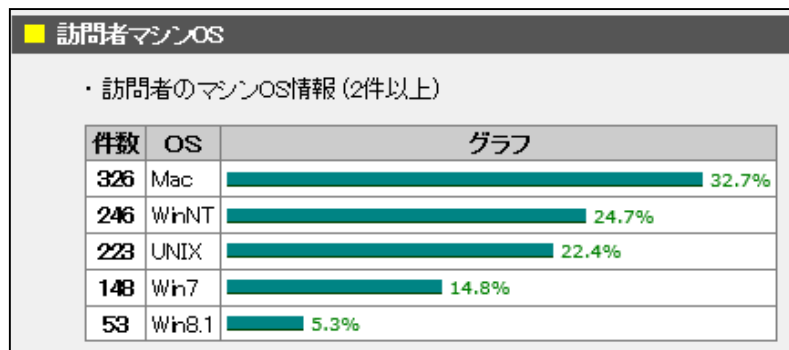

■ OS 情報

- ・ Windows(7&8.1) 207 件
- ・ UNIX(239 件)、Mac(305 件) (スマホ・i-phone と思われる)
- ・ WinNT は、243 件

■ ブラウザ情報

- ・ IE 11(インターネットエクスプローラ) 272 件
- ・ スマホ・i-phone と思われる(Safari, Chrome) 698 件
- ・ その他ブラウザ(Mozilla,Firefox) 28 件

■ ホスト名情報

- ・ほとんどがネット接続サービスを提供しているプロバイダ。

■ アクセス時間帯

- ・ピークが 12:00(81 件)と 17:00(95 件)にある。
(木曜に週のピークがあり、練習日程の確認と思われる)

■リンク元の取得情報(2件以上 / 取得件数:405件)

件数	リンク元	比率
80	http://www.amy.hi-ho.ne.jp/atomi/	19.80%
58	http://search.yahoo.co.jp/	14.30%
49	https://www.google.co.jp/	12.10%
47	http://www.google.com/	11.60%
47	https://search.yahoo.co.jp/	11.60%
39	http://atomi.main.jp//fantasy/fantasy.cgi	9.60%
24	https://www.google.com/	5.90%
6	http://www.amy.hi-ho.ne.jp/atomi/index.html	1.50%
4	http://atomi.main.jp/annai.html	1.00%
2	http://atomi.main.jp//index.html	0.50%
2	http://atomi.main.jp//fantasy/fantasy.cgi?pg=30	0.50%
2	http://atomi.main.jp/sonota/rule_of_oda-field.html	0.50%
2	http://atomi.main.jp/atomi/atomi159.html	0.50%
2	http://atomi.main.jp/	0.50%
2	http://atomi.main.jp/sokuho.html	0.50%
2	http://atomi.main.jp/time_table/12000m_pace.html	0.50%
2	http://atomi.main.jp/kiko/81_t_tanaka.html	0.50%

■ 訪問者マシン OS

件数	OS	比率
326	Mac	32.70%
246	WinNT	24.70%
223	UNIX	22.40%
148	Win7	14.80%
53	Win8.1	5.30%

■ ブラウザ情報

件数	ブラウザ	比率
395	Chrome	39.50%
299	Safari	29.90%
271	MSIE 11	27.10%
21	Mozilla	2.10%
11	Firefox	1.10%
2	MSIE 10	0.20%