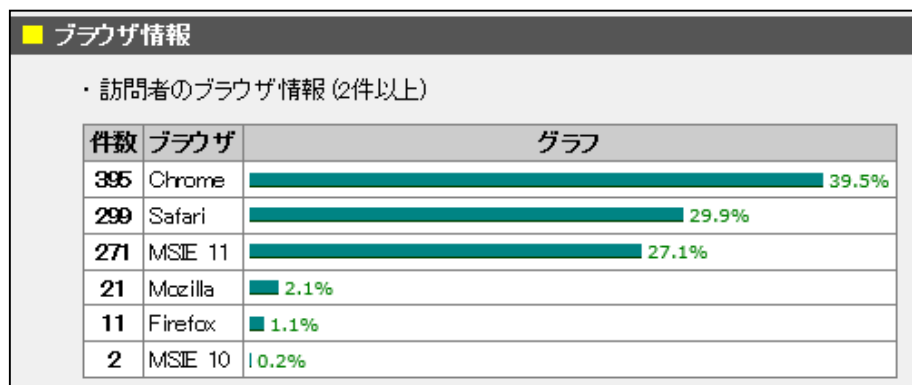

■ OS 情報

- ・ Windows(7&8.1) 207 件
- ・ UNIX(239 件)、Mac(305 件) (スマホ・i-phone と思われる)
- ・ WinNT は、243 件

■ ブラウザ情報

- ・ IE 11(インターネットエクスプローラ) 272 件
- ・ スマホ・i-phone と思われる(Safari, Chrome) 698 件
- ・ その他ブラウザ(Mozilla,Firefox) 28 件

■ ホスト名情報

- ・ほとんどがネット接続サービスを提供しているプロバイダ。

■ アクセス時間帯

- ・ピークが 12:00(81 件)と 17:00(95 件)にある。
(木曜に週のピークがあり、練習日程の確認と思われる)

■リンク元の取得情報(2件以上 / 取得件数:405件)

件数	リンク元	比率
80	http://www.amy.hi-ho.ne.jp/atomi/	19.80%
58	http://search.yahoo.co.jp/	14.30%
49	https://www.google.co.jp/	12.10%
47	http://www.google.com/	11.60%
47	https://search.yahoo.co.jp/	11.60%
39	http://atomi.main.jp//fantasy/fantasy.cgi	9.60%
24	https://www.google.com/	5.90%
6	http://www.amy.hi-ho.ne.jp/atomi/index.html	1.50%
4	http://atomi.main.jp/annai.html	1.00%
2	http://atomi.main.jp//index.html	0.50%
2	http://atomi.main.jp//fantasy/fantasy.cgi?pg=30	0.50%
2	http://atomi.main.jp/sonota/rule_of_oda-field.html	0.50%
2	http://atomi.main.jp/atomi/atomi159.html	0.50%
2	http://atomi.main.jp/	0.50%
2	http://atomi.main.jp/sokuho.html	0.50%
2	http://atomi.main.jp/time_table/12000m_pace.html	0.50%
2	http://atomi.main.jp/kiko/81_t_tanaka.html	0.50%

■ 訪問者マシン OS

件数	OS	比率
326	Mac	32.70%
246	WinNT	24.70%
223	UNIX	22.40%
148	Win7	14.80%
53	Win8.1	5.30%

■ ブラウザ情報

件数	ブラウザ	比率
395	Chrome	39.50%
299	Safari	29.90%
271	MSIE 11	27.10%
21	Mozilla	2.10%
11	Firefox	1.10%
2	MSIE 10	0.20%