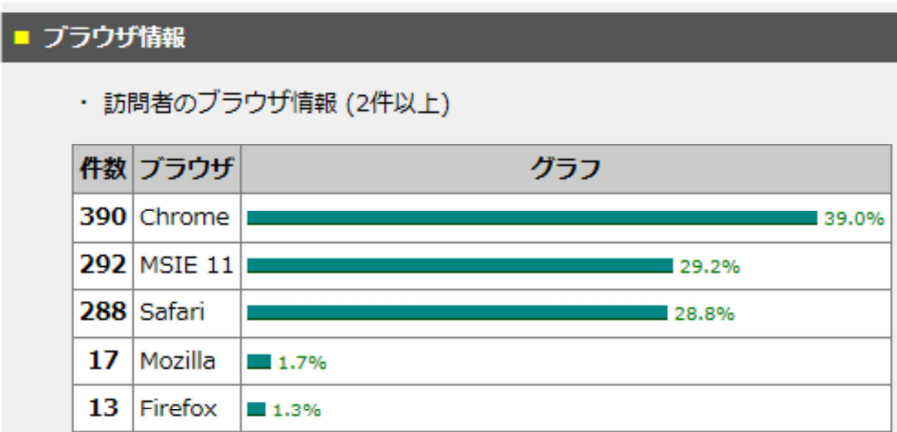

### ■ ホスト名情報

- ・ほとんどがネット接続サービスを提供しているプロバイダ。

### ■ アクセス時間帯

- ・ピークが 9 : 00 ( 86 件)と 12:00 ( 87 件)にある。  
(木曜に週のピークがあり、練習日程の確認と思われる)

■リンク元の取得情報( 2 件以上 / 取得件数: 445 件)

件数	リンク元	比率
83	<a href="http://www.amy.hi-ho.ne.jp/atomi/">http://www.amy.hi-ho.ne.jp/atomi/</a>	18.70%
66	<a href="http://search.yahoo.co.jp/">http://search.yahoo.co.jp/</a>	14.80%
57	<a href="http://www.google.com/">http://www.google.com/</a>	12.80%
56	<a href="http://atomi.main.jp/fantasy/fantasy.cgi">http://atomi.main.jp/fantasy/fantasy.cgi</a>	12.60%
56	<a href="https://search.yahoo.co.jp/">https://search.yahoo.co.jp/</a>	12.60%
34	<a href="https://www.google.com/">https://www.google.com/</a>	7.60%
31	<a href="https://www.google.co.jp/">https://www.google.co.jp/</a>	7.00%
6	<a href="http://atomi.main.jp/info/info_2017_ye_ekiden.html">http://atomi.main.jp/info/info_2017_ye_ekiden.html</a>	1.30%
4	<a href="http://atomi.main.jp/time_table/12000m_pace.html">http://atomi.main.jp/time_table/12000m_pace.html</a>	0.90%
3	<a href="http://atomi.main.jp/fantasy/fantasy.cgi?pg=10">http://atomi.main.jp/fantasy/fantasy.cgi?pg=10</a>	0.70%
2	<a href="http://atomi.main.jp/bb_info.html">http://atomi.main.jp/bb_info.html</a>	0.40%
2	<a href="http://www.amy.hi-ho.ne.jp/atomi/index.html">http://www.amy.hi-ho.ne.jp/atomi/index.html</a>	0.40%
2	<a href="http://atomi.main.jp/menu.html">http://atomi.main.jp/menu.html</a>	0.40%
2	<a href="https://sp-web.search.auone.jp/">https://sp-web.search.auone.jp/</a>	0.40%
2	<a href="http://atomi.main.jp/sokuho.html">http://atomi.main.jp/sokuho.html</a>	0.40%

■訪問者マシン OS

件数	OS	比率
304	Mac	30.40%
230	UNIX	23.00%
219	WinNT	21.90%
190	Win7	19.00%
56	Win8.1	5.60%

■ブラウザ情報

件数	ブラウザ	比率
390	Chrome	39.00%
292	MSIE 11	29.20%
288	Safari	28.80%
17	Mozilla	1.70%
13	Firefox	1.30%