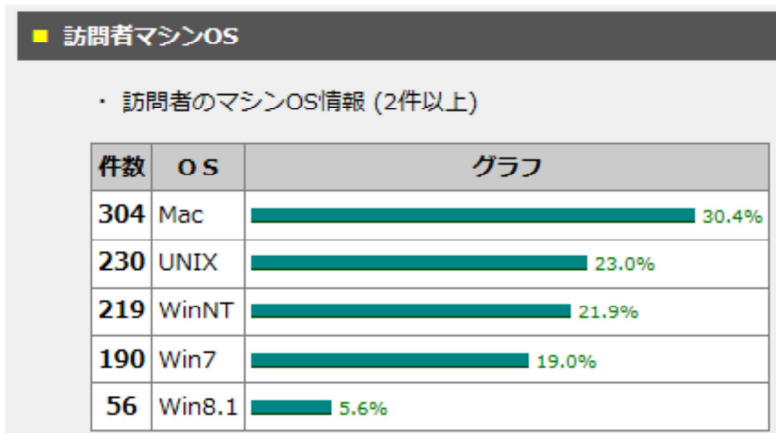

### ■ ホスト名情報

- ・ほとんどがネット接続サービスを提供しているプロバイダ。

### ■ アクセス時間帯

- ・ピークが 9 : 00 ( 86 件)と 12:00 ( 87 件)にある。  
(木曜に週のピークがあり、練習日程の確認と思われる)

■リンク元の取得情報( 2 件以上 / 取得件数: 445 件)

件数	リンク元	比率
83	<a href="http://www.amy.hi-ho.ne.jp/atomi/">http://www.amy.hi-ho.ne.jp/atomi/</a>	18.70%
66	<a href="http://search.yahoo.co.jp/">http://search.yahoo.co.jp/</a>	14.80%
57	<a href="http://www.google.com/">http://www.google.com/</a>	12.80%
56	<a href="http://atomi.main.jp/fantasy/fantasy.cgi">http://atomi.main.jp/fantasy/fantasy.cgi</a>	12.60%
56	<a href="https://search.yahoo.co.jp/">https://search.yahoo.co.jp/</a>	12.60%
34	<a href="https://www.google.com/">https://www.google.com/</a>	7.60%
31	<a href="https://www.google.co.jp/">https://www.google.co.jp/</a>	7.00%
6	<a href="http://atomi.main.jp/info/info_2017_ye_ekiden.html">http://atomi.main.jp/info/info_2017_ye_ekiden.html</a>	1.30%
4	<a href="http://atomi.main.jp/time_table/12000m_pace.html">http://atomi.main.jp/time_table/12000m_pace.html</a>	0.90%
3	<a href="http://atomi.main.jp/fantasy/fantasy.cgi?pg=10">http://atomi.main.jp/fantasy/fantasy.cgi?pg=10</a>	0.70%
2	<a href="http://atomi.main.jp/bb_info.html">http://atomi.main.jp/bb_info.html</a>	0.40%
2	<a href="http://www.amy.hi-ho.ne.jp/atomi/index.html">http://www.amy.hi-ho.ne.jp/atomi/index.html</a>	0.40%
2	<a href="http://atomi.main.jp/menu.html">http://atomi.main.jp/menu.html</a>	0.40%
2	<a href="https://sp-web.search.auone.jp/">https://sp-web.search.auone.jp/</a>	0.40%
2	<a href="http://atomi.main.jp/sokuho.html">http://atomi.main.jp/sokuho.html</a>	0.40%

■訪問者マシン OS

件数	OS	比率
304	Mac	30.40%
230	UNIX	23.00%
219	WinNT	21.90%
190	Win7	19.00%
56	Win8.1	5.60%

■ブラウザ情報

件数	ブラウザ	比率
390	Chrome	39.00%
292	MSIE 11	29.20%
288	Safari	28.80%
17	Mozilla	1.70%
13	Firefox	1.30%